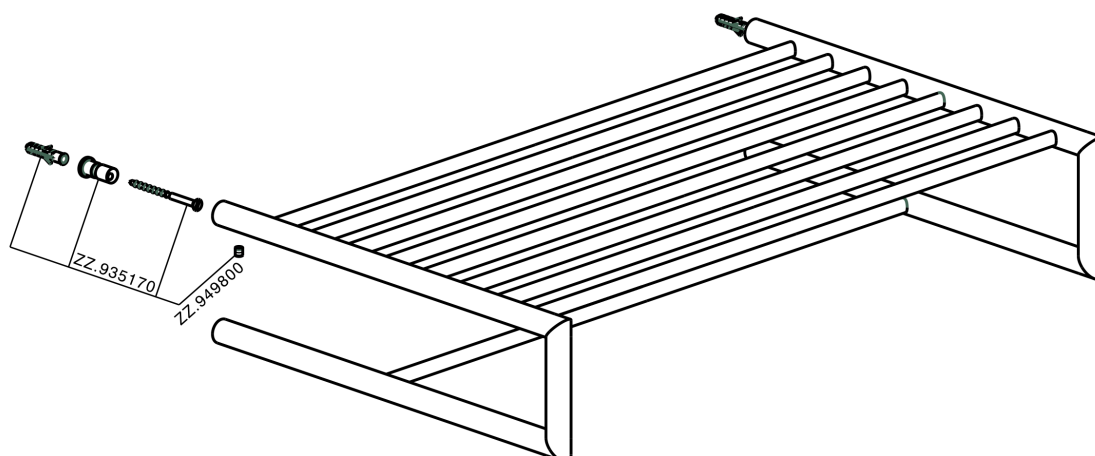

Griglia porta salviette ACCESSORI BAGNO_SI090300

SI090300

<http://www.huberitalia.com/griglia-porta-salviette-accessori-bagno-si090300>

2026-03-11