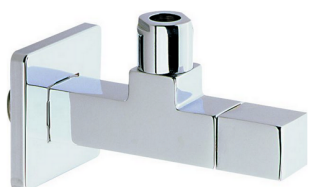

## Rubinetto di alimentazione **COMPLEMENTI\_ZB002910**

MODELLO **ZB002910**

Rubinetto di alimentazione

FINITURE DISPONIBILI

-  **21** 21 Cromo
-  **2F** 2F Nichel Spazzolato
-  **2B** 2B Nichel Lucido

CARATTERISTICHE