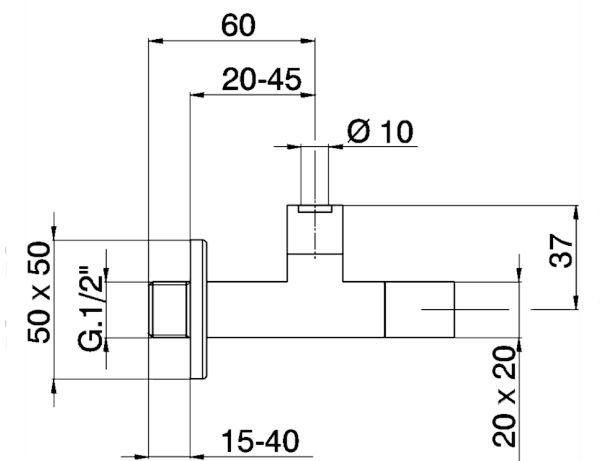

## Rubinetto di alimentazione **COMPLEMENTI\_ZB002910**

MODELLO **ZB002910**

Rubinetto di alimentazione

FINITURE DISPONIBILI

-  **21** 21 Cromo
-  **2F** 2F Nichel Spazzolato
-  **2B** 2B Nichel Lucido

CARATTERISTICHE