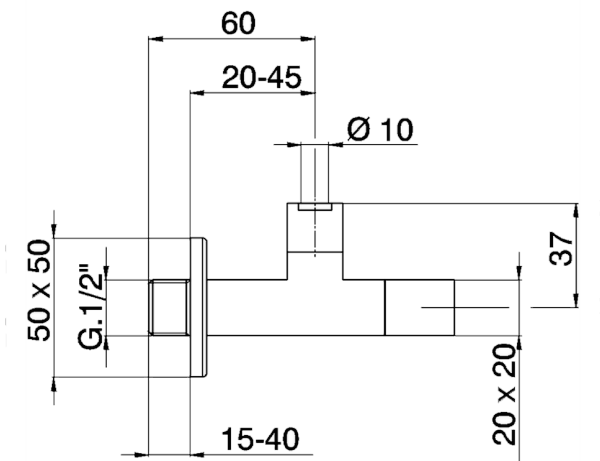

Rubinetto di alimentazione COMPLEMENTI_ZB002910

MODELLO **ZB002910**

Rubinetto di alimentazione

FINITURE DISPONIBILI

-  **21** 21 Cromo
-  **2F** 2F Nichel Spazzolato
-  **2B** 2B Nichel Lucido

CARATTERISTICHE