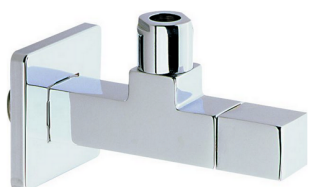

Rubinetto di alimentazione COMPLEMENTI_ZB002910

MODELLO **ZB002910**

Rubinetto di alimentazione

FINITURE DISPONIBILI

- 
21 21 Cromo
- 
2F 2F Nichel Spazzolato
- 
2B 2B Nichel Lucido

CARATTERISTICHE

2026-04-18