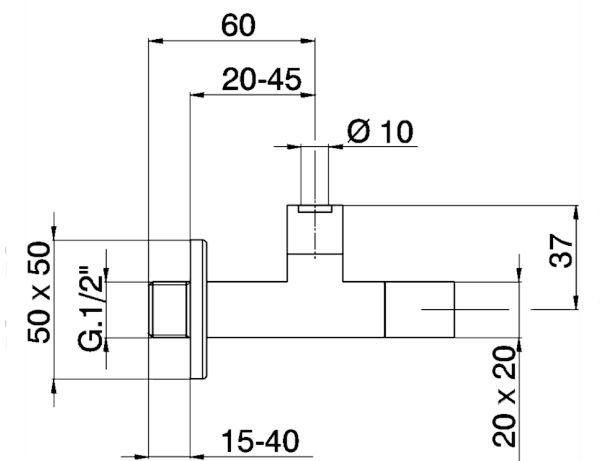

Rubinetto di alimentazione COMPLEMENTI_ZB002910

MODELLO **ZB002910**

Rubinetto di alimentazione

FINITURE DISPONIBILI

- 
21 21 Cromo
- 
2F 2F Nichel Spazzolato
- 
2B 2B Nichel Lucido

CARATTERISTICHE

2026-04-18