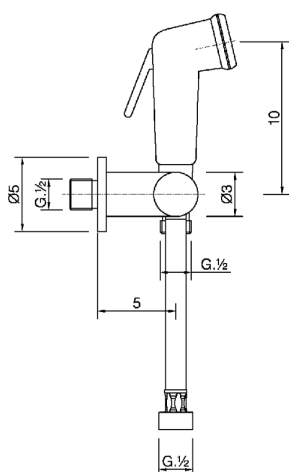

Set doccia igienica completo COLLETTIVITÀ_BC007900

MODELLO **BC007900**

Set doccia igienica completo, supporto murale con rubinetto da 1/2", doccia igienica, flex Ottone 120 cm

FINITURE DISPONIBILI

CARATTERISTICHE

Doccetta igienica

Doccetta Igienica

Doccetta igienica multiforo, per la cura dell'igiene personale.

2026-06-29