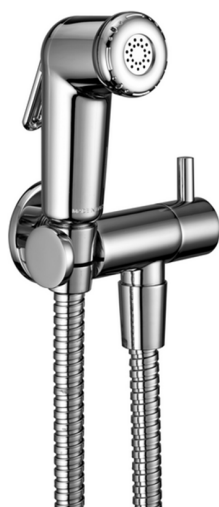

Set doccia igienica completo COLLETTIVITÀ_BC007900

MODELLO **BC007900**

Set doccia igienica completo, supporto murale con rubinetto da 1/2", doccia igienica, flex Ottone 120 cm

FINITURE DISPONIBILI

CARATTERISTICHE

Doccetta igienica

Doccetta Igienica

Doccetta igienica multiforo, per la cura dell'igiene personale.

2026-06-29