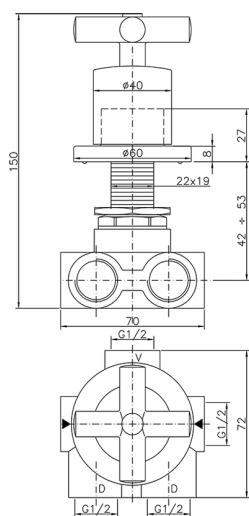

Deviatore incasso 3 uscite SUITE_SU000270

MODELLO **SU000270**

Deviatore incasso 3 uscite, uscite 1/2" F

FINITURE DISPONIBILI

-  **21** 21 Cromo
-  **40** 40 Nero Opaco
-  **2F** 2F Nichel Spazzolato
-  **2W** 2W Oro Spazzolato

CARATTERISTICHE

Installazione

Incasso

Deviatore incasso 3 uscite SUITE_SU000270

SU000270

<http://www.huberitalia.com/deviatore-incasso-3-uscite-suite-su000270>

2026-04-15