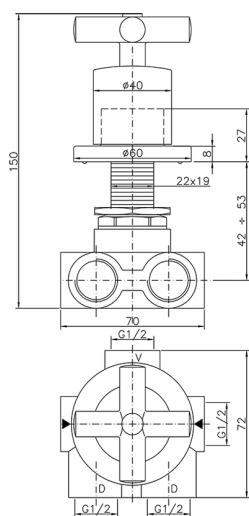

Deviatore incasso 3 uscite SUITE_SU000270

MODELLO **SU000270**

Deviatore incasso 3 uscite, uscite 1/2" F

FINITURE DISPONIBILI

-  **21** 21 Cromo
-  **40** 40 Nero Opaco
-  **2F** 2F Nichel Spazzolato
-  **2W** 2W Oro Spazzolato

CARATTERISTICHE

Installazione

Incasso

Deviatore incasso 3 uscite SUITE_SU000270

SU000270

<http://www.huberitalia.com/deviatore-incasso-3-uscite-suite-su000270>

2026-05-30