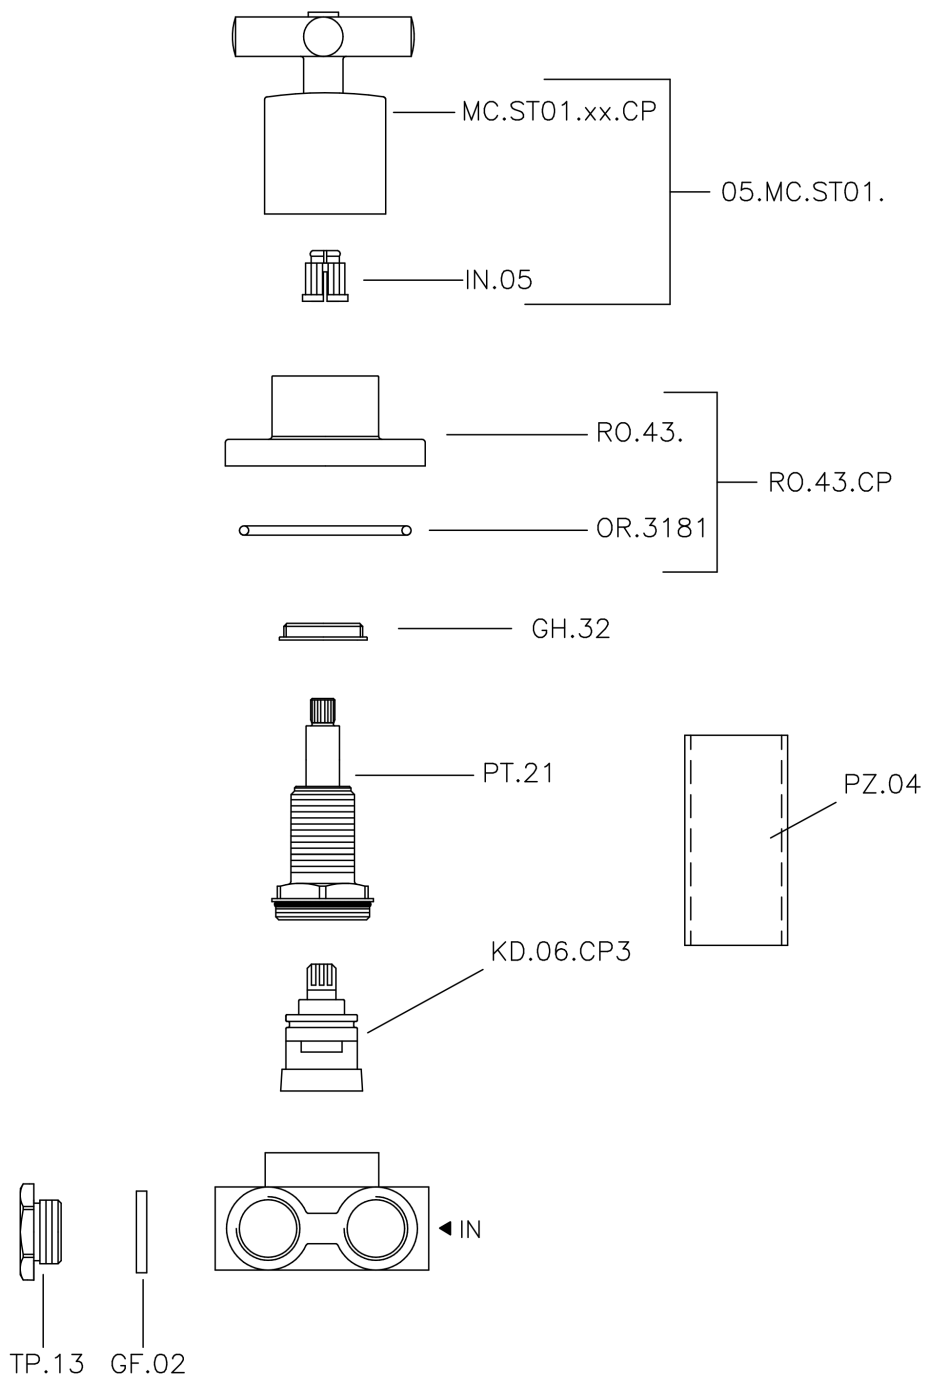

Deviatore incasso 3 uscite SUITE_SU000270

MODELLO **SU000270**

Deviatore incasso 3 uscite, uscite 1/2" F

FINITURE DISPONIBILI

-  **21** 21 Cromo
-  **40** 40 Nero Opaco
-  **2F** 2F Nichel Spazzolato
-  **2W** 2W Oro Spazzolato

CARATTERISTICHE

Installazione

Incasso

Deviatore incasso 3 uscite SUITE_SU000270

SU000270

<http://www.huberitalia.com/deviatore-incasso-3-uscite-suite-su000270>

2026-04-15