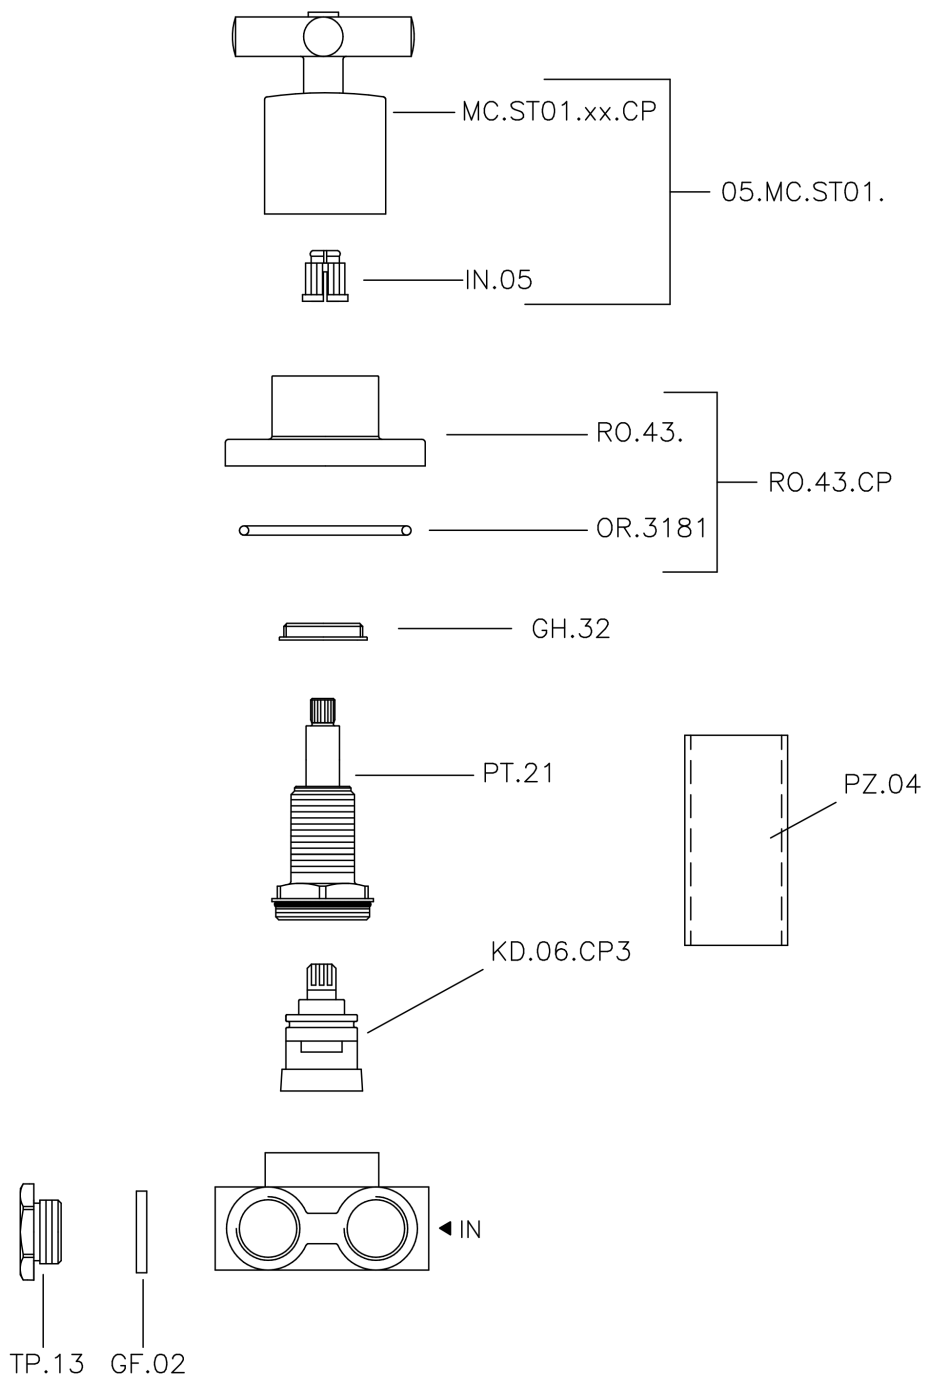

Deviatore incasso 3 uscite SUITE_SU000270

MODELLO **SU000270**

Deviatore incasso 3 uscite, uscite 1/2" F

FINITURE DISPONIBILI

-  **21** 21 Cromo
-  **40** 40 Nero Opaco
-  **2F** 2F Nichel Spazzolato
-  **2W** 2W Oro Spazzolato

CARATTERISTICHE

Installazione

Incasso

Deviatore incasso 3 uscite SUITE_SU000270

SU000270

<http://www.huberitalia.com/deviatore-incasso-3-uscite-suite-su000270>

2026-05-30