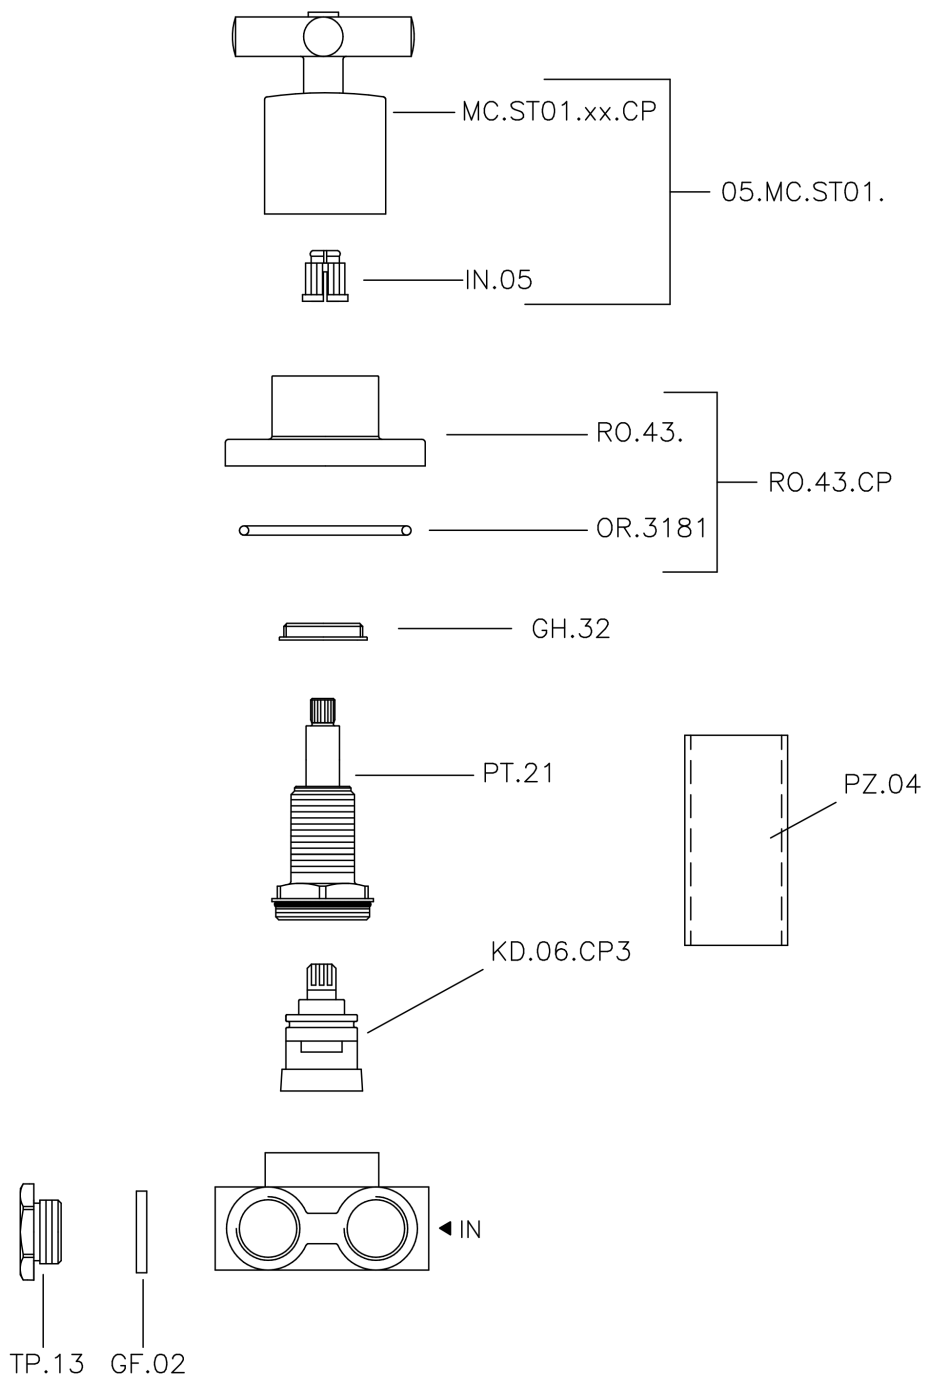

## Deviatore incasso 3 uscite SUITE\_SU000270

MODELLO **SU000270**

Deviatore incasso 3 uscite, uscite 1/2" F

FINITURE DISPONIBILI

-  **21** 21 Cromo
-  **40** 40 Nero Opaco
-  **2F** 2F Nichel Spazzolato
-  **2W** 2W Oro Spazzolato

CARATTERISTICHE

Installazione

**Incasso**

## Deviatore incasso 3 uscite SUITE\_SU000270

SU000270

<http://www.huberitalia.com/deviatore-incasso-3-uscite-suite-su000270>

2026-04-14