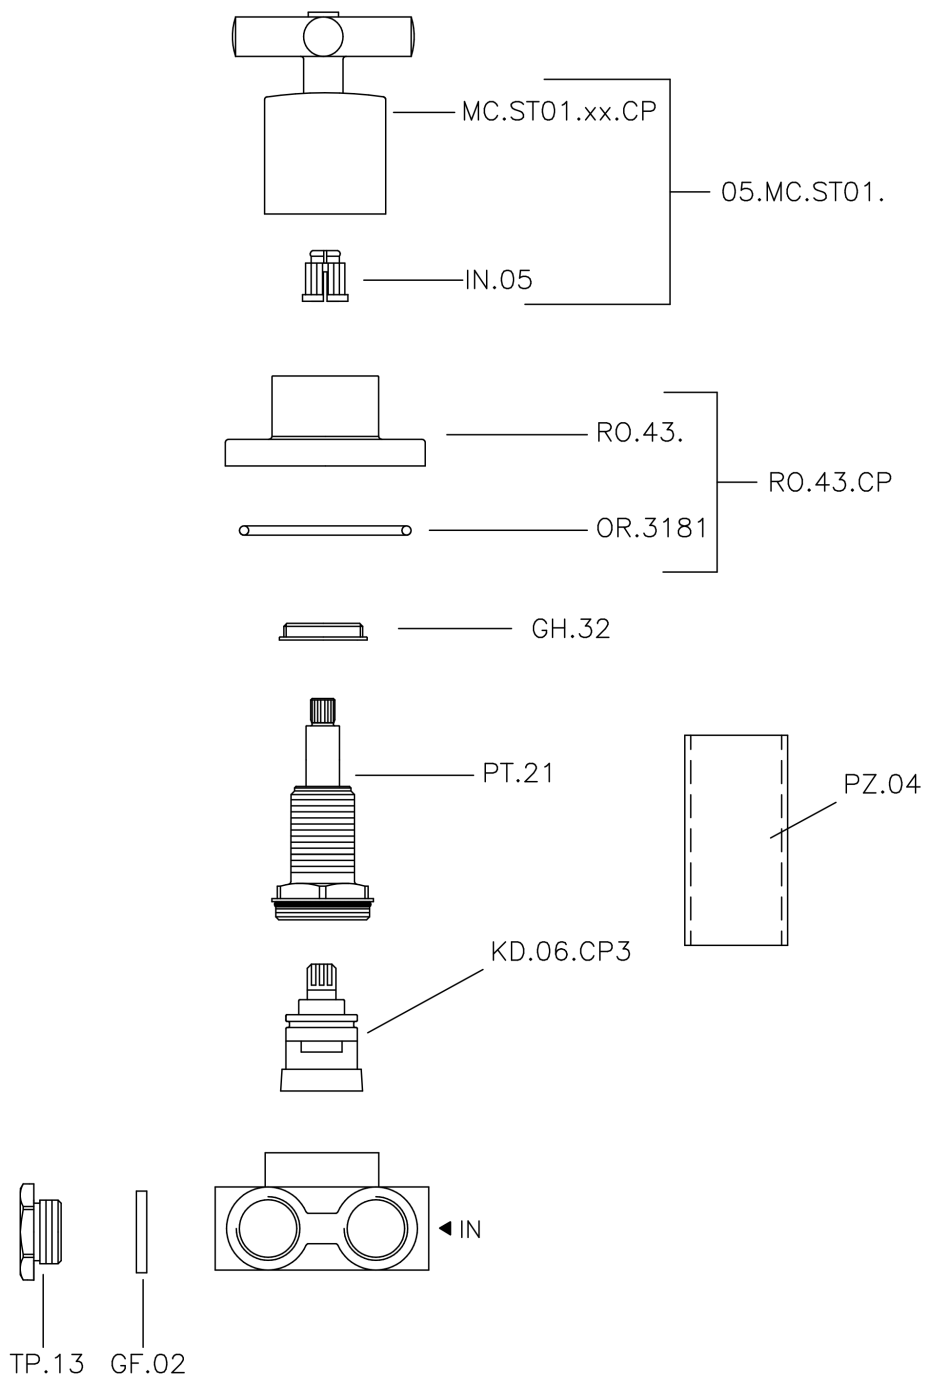

Deviatore incasso 3 uscite SUITE_SU000270

MODELLO **SU000270**

Deviatore incasso 3 uscite, uscite 1/2" F

FINITURE DISPONIBILI

-  **21** 21 Cromo
-  **40** 40 Nero Opaco
-  **2F** 2F Nichel Spazzolato
-  **2W** 2W Oro Spazzolato

CARATTERISTICHE

Installazione

Incasso

Deviatore incasso 3 uscite SUITE_SU000270

SU000270

<http://www.huberitalia.com/deviatore-incasso-3-uscite-suite-su000270>

2026-05-10