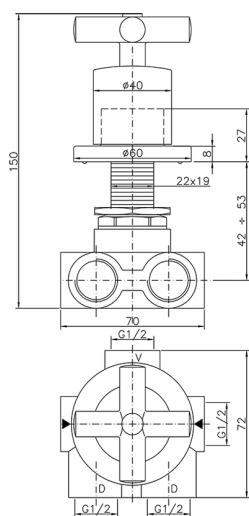

Deviatore incasso 3 uscite SUITE_SU000270

MODELLO **SU000270**

Deviatore incasso 3 uscite, uscite 1/2" F

FINITURE DISPONIBILI

-  **21** 21 Cromo
-  **40** 40 Nero Opaco
-  **2F** 2F Nichel Spazzolato
-  **2W** 2W Oro Spazzolato

CARATTERISTICHE

Installazione

Incasso

Deviatore incasso 3 uscite SUITE_SU000270

SU000270

<http://www.huberitalia.com/deviatore-incasso-3-uscite-suite-su000270>

2026-05-10