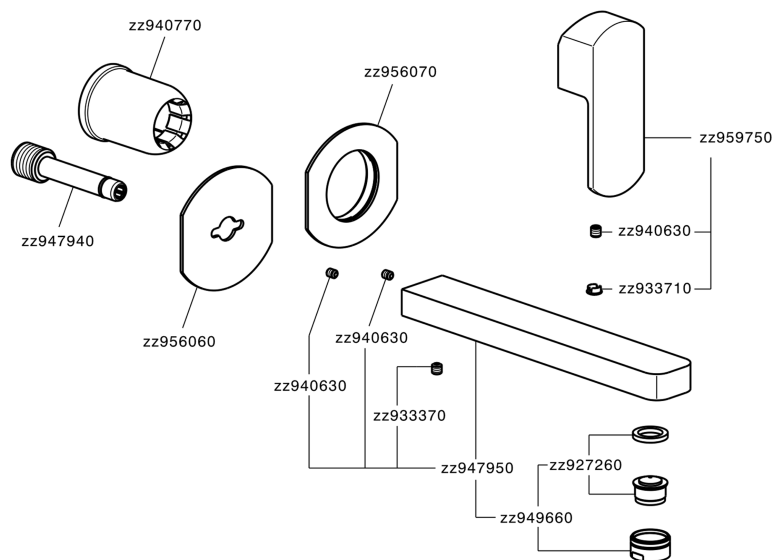

Parte esterna monocomando lavabo a parete DADO_DD005510

DD005510

<http://www.huberitalia.com/parte-esterna-monocomando-lavabo-a-parete-dado-dd005510>

Parte incasso monocomando lavabo a parete Easy-Box INCASSO_ZB002450

ZB002450 <http://www.huberitalia.com/parte-incasso-monocomando-lavabo-a-parete-easy-box-incasso-zb002450>

2026-05-14