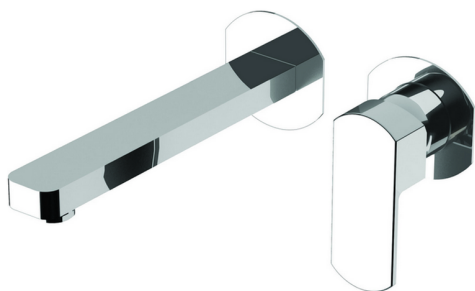

## Parte esterna monocomando lavabo a parete DADO\_DD005510

MODELLO **DD005510**

Parte esterna monocomando lavabo a parete, senza parte incasso, bocca L.200 mm, per art. Easy-Box ZB002450 e art. ZB025510

## Parte esterna monocomando lavabo a parete DADO\_DD005510

DD005510

<http://www.huberitalia.com/parte-esterna-monocomando-lavabo-a-parete-dado-dd005510>

## Parte incasso monocomando lavabo a parete Easy-Box INCASSO\_ZB002450

MODELLO **ZB002450**

Parte incasso monocomando lavabo a parete Easy-Box, con scatola di protezione, senza parte esterna

FINITURE DISPONIBILI