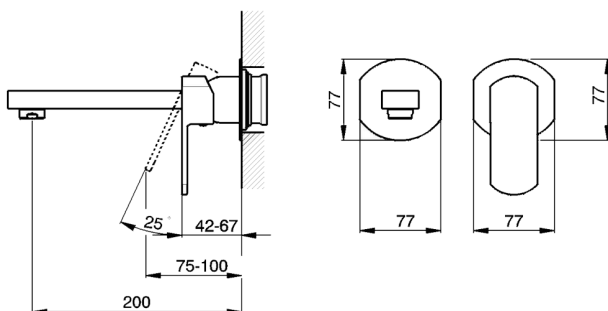

Parte esterna monocomando lavabo a parete DADO_DD005510

MODELLO **DD005510**

Parte esterna monocomando lavabo a parete, senza parte incasso, bocca L.200 mm, per art. Easy-Box ZB002450 e art. ZB025510

FINITURE DISPONIBILI

- **21** 21 Cromo
- **2B** 2B Nichel Lucido
- **2F** 2F Nichel Spazzolato
- **40** 40 Nero Opaco
- **4Q** 4Q Bianco Opaco

CARATTERISTICHE

Installazione **Incasso**
Parti Incasso necessarie **ZB002450**