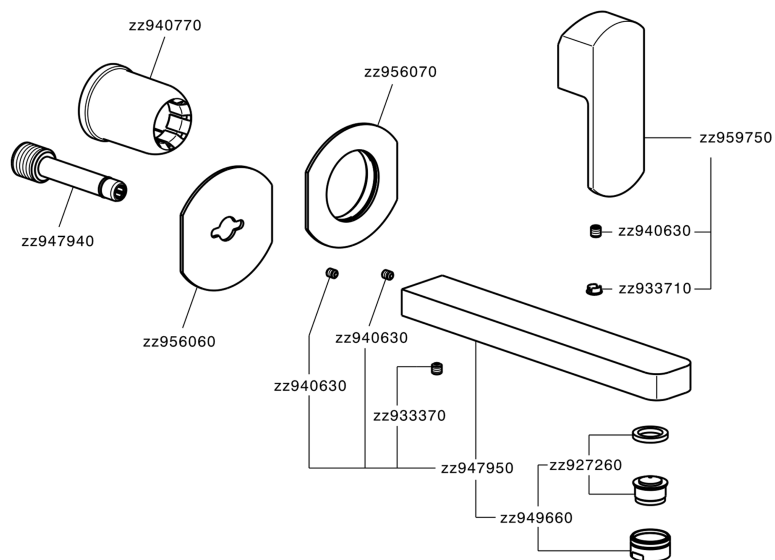

Parte esterna monocomando lavabo a parete DADO_DD005510

DD005510

<http://www.huberitalia.com/parte-esterna-monocomando-lavabo-a-parete-dado-dd005510>