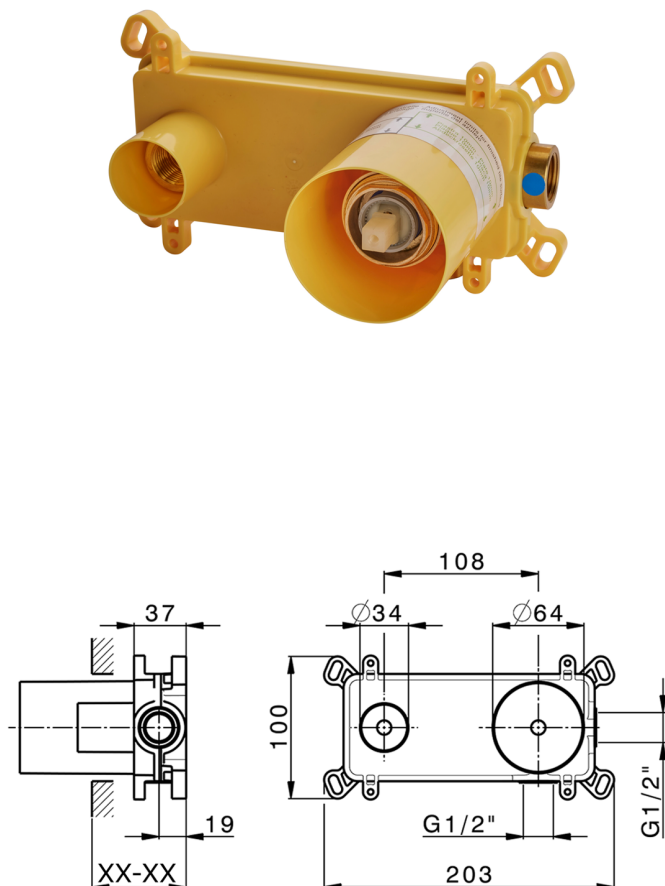

## Parte esterna monocomando lavabo a parete DADO\_DD005510

MODELLO **DD005510**

Parte esterna monocomando lavabo a parete, senza parte incasso, bocca L.200 mm, per art. Easy-Box ZB002450 e art. ZB025510

## Parte incasso monocomando lavabo a parete Easy-Box INCASSO\_ZB002450

MODELLO **ZB002450**

Parte incasso monocomando lavabo a parete Easy-Box, con scatola di protezione, senza parte esterna

FINITURE DISPONIBILI

**04** 04 Senza Finitura

CARATTERISTICHE

Installazione	<b>Incasso</b>
Ricambio Cartuccia	<b>ZZ95409000</b>
<b>Cartuccia Monocomando 35 mm</b>	
Incasso	<b>1</b>

Piastra/Plate/Plaque/Platte/Placa

2-3mm: XX 56-76

10mm: XX 48-68