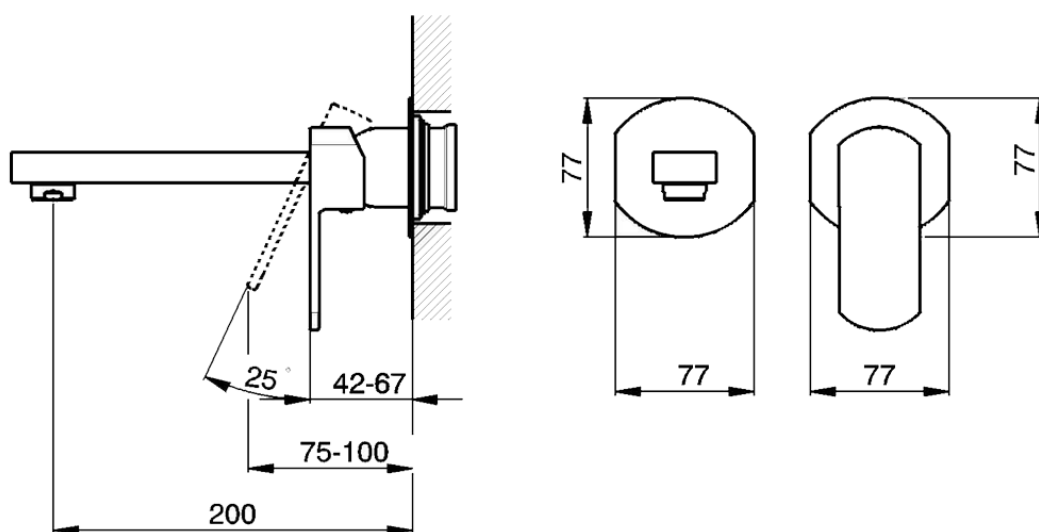

Parte esterna monocomando lavabo a parete DADO_DD005510

DD005510

<http://www.huberitalia.com/parte-esterna-monocomando-lavabo-a-parete-dado-dd005510>

Piastra/Plate/Plaque/Platte/Placa

2-3mm: XX 56-76

10mm: XX 48-68