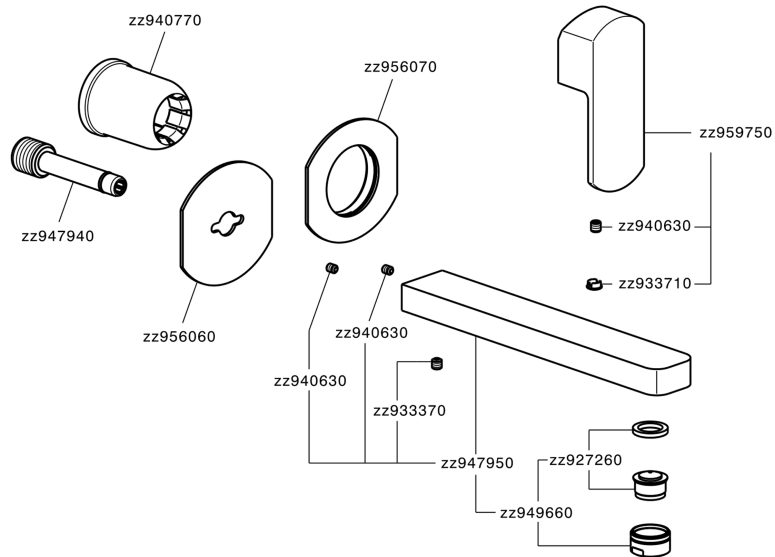

Parte esterna monocomando lavabo a parete DADO_DD005510

DD005510

<http://www.huberitalia.com/parte-esterna-monocomando-lavabo-a-parete-dado-dd005510>

Parte incasso monocomando lavabo a parete Easy-Box INCASSO_ZB002450

ZB002450 <http://www.huberitalia.com/parte-incasso-monocomando-lavabo-a-parete-easy-box-incasso-zb002450>

2026-05-14