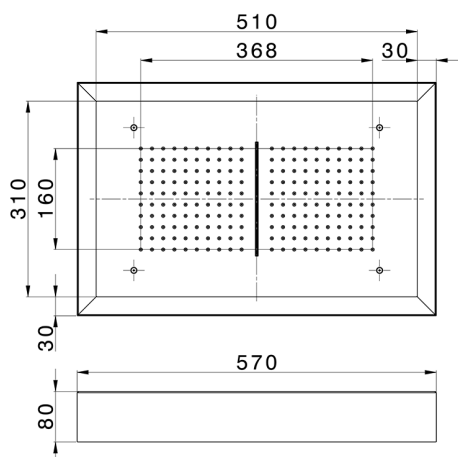

Soffione a soffitto con cromoterapia 570x370 mm ZEN_ZS1C0225

MODELLO **ZS1C0225**

Soffione a soffitto con cromoterapia 570x370 mm, con carter esterno bianco, funzioni pioggia, cascata, cromoterapia, con pulsantiera ad incasso, acciaio inox AISI 304

FINITURE DISPONIBILI

- **D1** D1 Inox Spazzolato
- **40** 40 Nero Opaco
- **4Q** 4Q Bianco Opaco
- **D2** D2 Inox Lucido

CARATTERISTICHE

2026-06-29