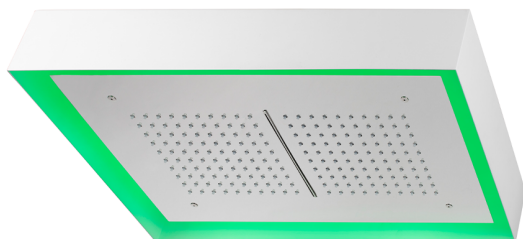

## Soffione a soffitto con cromoterapia 570x370 mm ZEN\_ZS1C0225

MODELLO **ZS1C0225**

Soffione a soffitto con cromoterapia 570x370 mm, con carter esterno bianco, funzioni pioggia, cascata, cromoterapia, con pulsantiera ad incasso, acciaio inox AISI 304

FINITURE DISPONIBILI

-  **D1** D1 Inox Spazzolato
-  **40** 40 Nero Opaco
-  **4Q** 4Q Bianco Opaco
-  **D2** D2 Inox Lucido

CARATTERISTICHE

2026-06-29