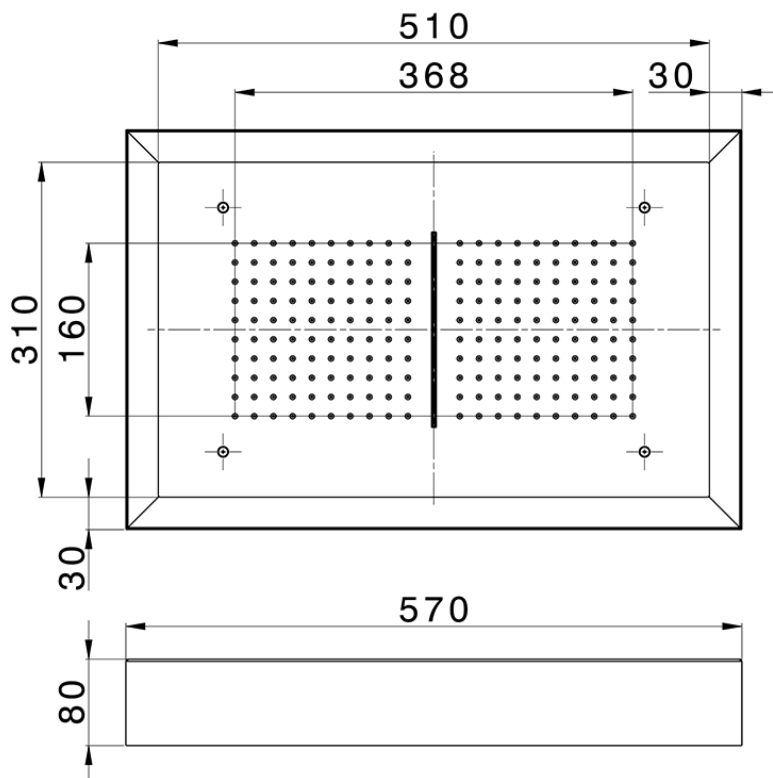

## Soffione a soffitto con cromoterapia 570x370 mm ZEN\_ZS1C0225

ZS1C0225

<http://www.huberitalia.com/soffione-a-soffitto-con-cromoterapia-570x370-mm-zen-zs1c0225>

2026-06-29