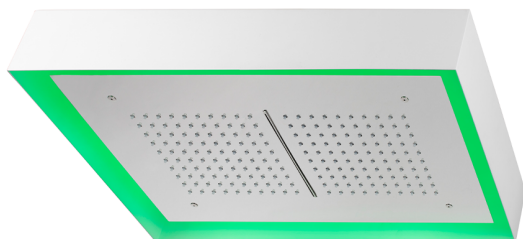

Soffione a soffitto con cromoterapia 570x370 mm ZEN_ZS1C0225

MODELLO **ZS1C0225**

Soffione a soffitto con cromoterapia 570x370 mm, con carter esterno bianco, funzioni pioggia, cascata, cromoterapia, con pulsantiera ad incasso, acciaio inox AISI 304

FINITURE DISPONIBILI

-  **D1** D1 Inox Spazzolato
-  **40** 40 Nero Opaco
-  **4Q** 4Q Bianco Opaco
-  **D2** D2 Inox Lucido

CARATTERISTICHE

2026-06-30