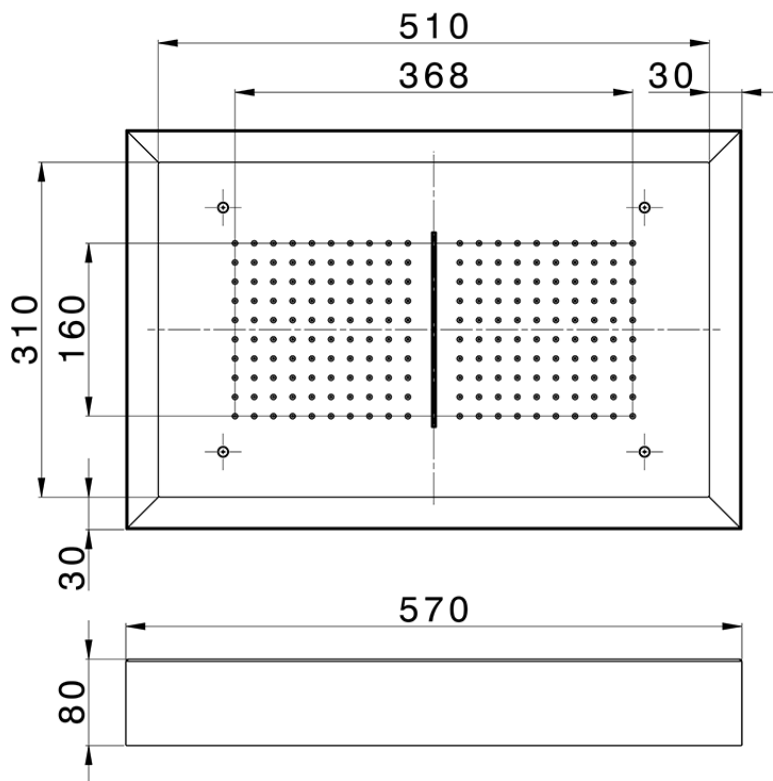

Soffione a soffitto con cromoterapia 570x370 mm ZEN_ZS1C0225

ZS1C0225

<http://www.huberitalia.com/soffione-a-soffitto-con-cromoterapia-570x370-mm-zen-zs1c0225>

2026-06-30