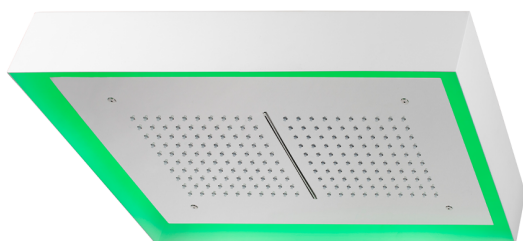

Soffione a soffitto con cromoterapia 570x370 mm ZEN_ZS1C0225

MODELLO **ZS1C0225**

Soffione a soffitto con cromoterapia 570x370 mm, con carter esterno bianco, funzioni pioggia, cascata, cromoterapia, con pulsantiera ad incasso, acciaio inox AISI 304

FINITURE DISPONIBILI

-  **D1** D1 Inox Spazzolato
-  **40** 40 Nero Opaco
-  **4Q** 4Q Bianco Opaco
-  **D2** D2 Inox Lucido

CARATTERISTICHE

2026-06-30