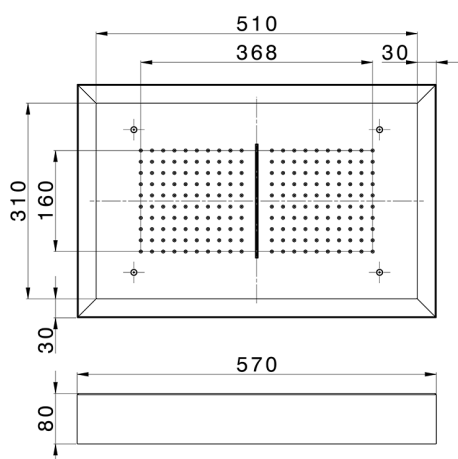

Soffione a soffitto con cromoterapia 570x370 mm ZEN_ZS1C0225

MODELLO **ZS1C0225**

Soffione a soffitto con cromoterapia 570x370 mm, con carter esterno bianco, funzioni pioggia, cascata, cromoterapia, con pulsantiera ad incasso, acciaio inox AISI 304

FINITURE DISPONIBILI

- **D1** D1 Inox Spazzolato
- **40** 40 Nero Opaco
- **4Q** 4Q Bianco Opaco
- **D2** D2 Inox Lucido

CARATTERISTICHE

2026-06-30