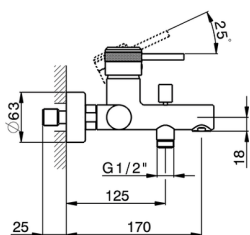

Miscelatore monocomando vasca CHRONOS_CR000133

MODELLO **CR000133**

Miscelatore monocomando vasca, senza completo doccia, attacco per flessibile 1/2" M, con valvola antiritorno

FINITURE DISPONIBILI

- 
21 21 Cromo
- 
2F 2F Nichel Spazzolato
- 
2Q 2Q Black Titanium

CARATTERISTICHE

Ricambio Cartuccia **ZZ95435000**

Cartuccia Monocomando 35 mm

2026-04-29