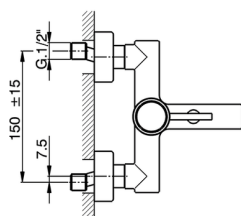

Miscelatore monocomando vasca CHRONOS_CR000133

MODELLO **CR000133**

Miscelatore monocomando vasca, senza completo doccia, attacco per flessibile 1/2" M, con valvola antiritorno

FINITURE DISPONIBILI

- 
21 21 Cromo
- 
2F 2F Nichel Spazzolato
- 
2Q 2Q Black Titanium

CARATTERISTICHE

Ricambio Cartuccia **ZZ95435000**

Cartuccia Monocomando 35 mm

2026-04-29