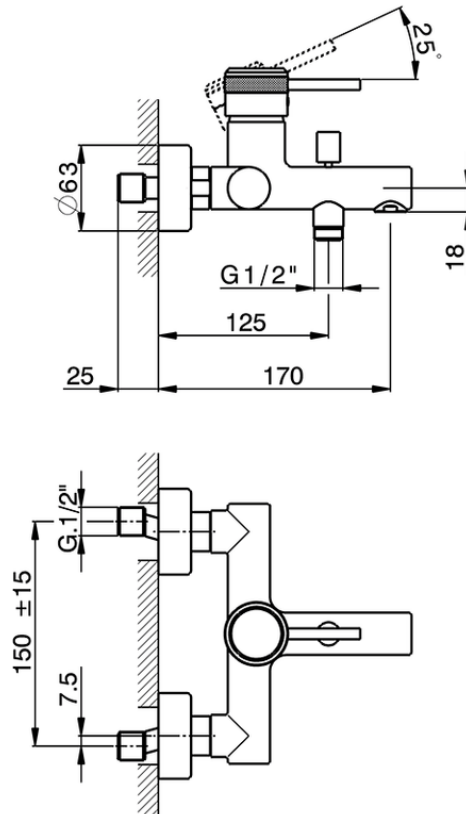

Miscelatore monocomando vasca CHRONOS_CR000133

CR000133

<http://www.huberitalia.com/miscelatore-monocomando-vasca-chronos-cr000133>

2026-04-29