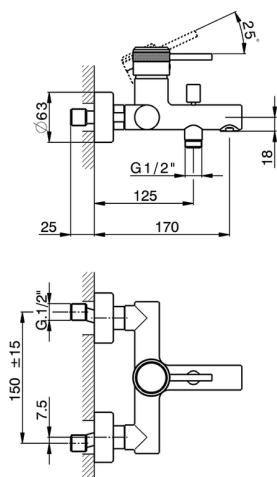

## Miscelatore monocomando vasca CHRONOS\_CR000133

MODELLO **CR000133**

Miscelatore monocomando vasca, senza completo doccia, attacco per flessibile 1/2" M, con valvola antiritorno

### CARATTERISTICHE

Ricambio Cartuccia **ZZ95435000**

**Cartuccia Monocomando 35 mm**

2026-05-15