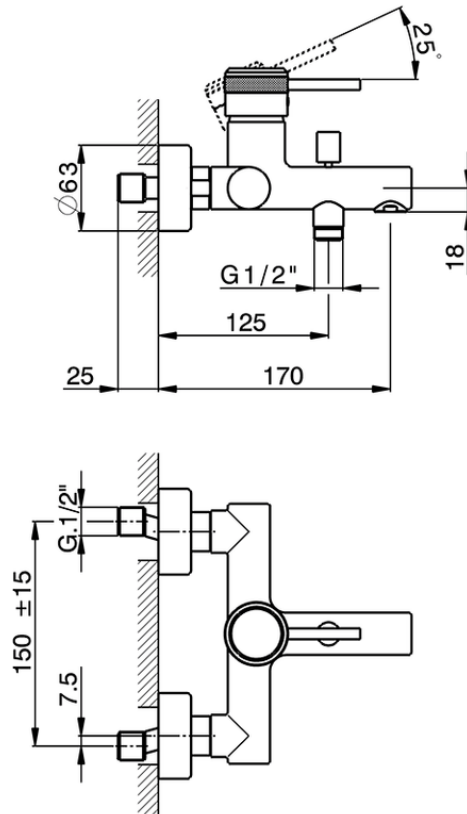

Miscelatore monocomando vasca CHRONOS_CR000133

CR000133

<http://www.huberitalia.com/miscelatore-monocomando-vasca-chronos-cr000133>

2026-05-15