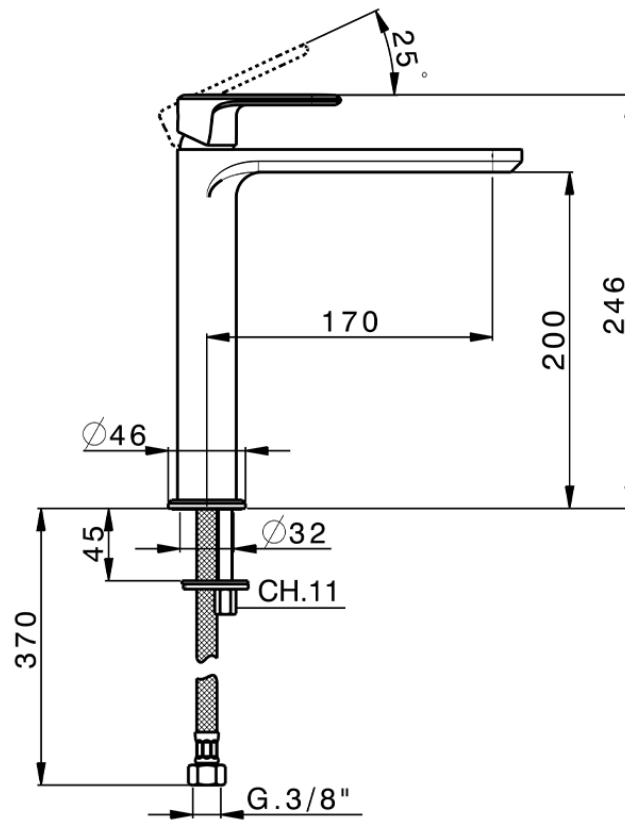

Miscelatore monocomando lavabo alto LEVITY\_LY003554

LY003554

<http://www.huberitalia.com/miscelatore-monocomando-lavabo-alto-levity-ly003554>

2026-05-02