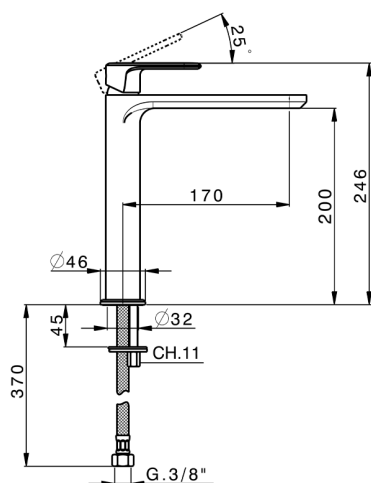

Miscelatore monocomando lavabo alto LEVITY_LY003554

MODELLO **LY003554**

Miscelatore monocomando lavabo alto, senza scarico automatico, flex inox G.3/8"

FINITURE DISPONIBILI

-  **21** 21 Cromo
-  **2B** 2B Nichel Lucido
-  **2F** 2F Nichel Spazzolato
-  **40** 40 Nero Opaco
-  **4Q** 4Q Bianco Opaco

CARATTERISTICHE

Ricambio Cartuccia **ZZ96550000**

Cartuccia Monocomando 25 mm

Miscelatore monocomando lavabo alto LEVITY_LY003554

LY003554

<http://www.huberitalia.com/miscelatore-monocomando-lavabo-alto-levity-ly003554>