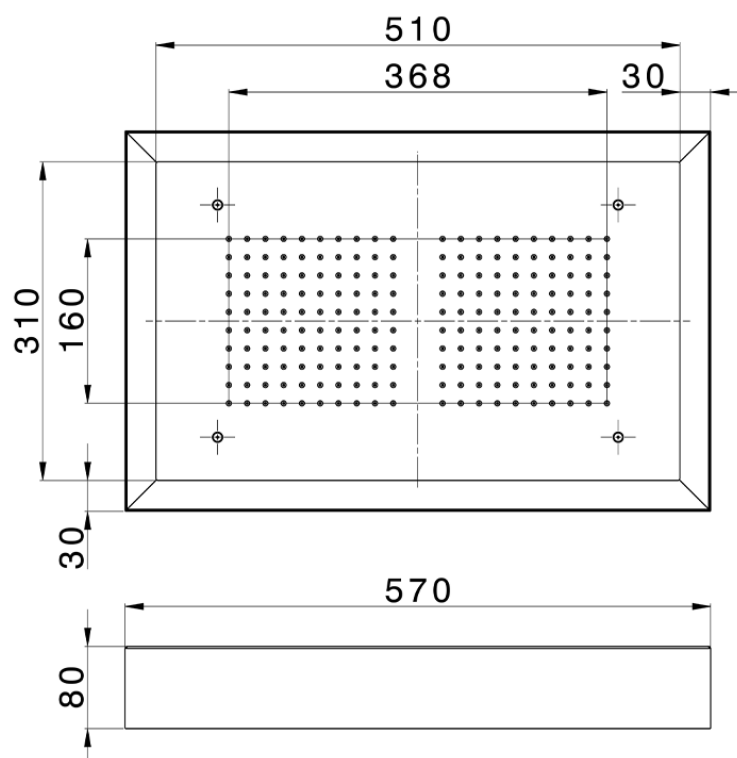

Soffione a soffitto con cromoterapia 570x370 mm ZEN_ZS1C0215

ZS1C0215

<http://www.huberitalia.com/soffione-a-soffitto-con-cromoterapia-570x370-mm-zen-zs1c0215>

2026-06-30