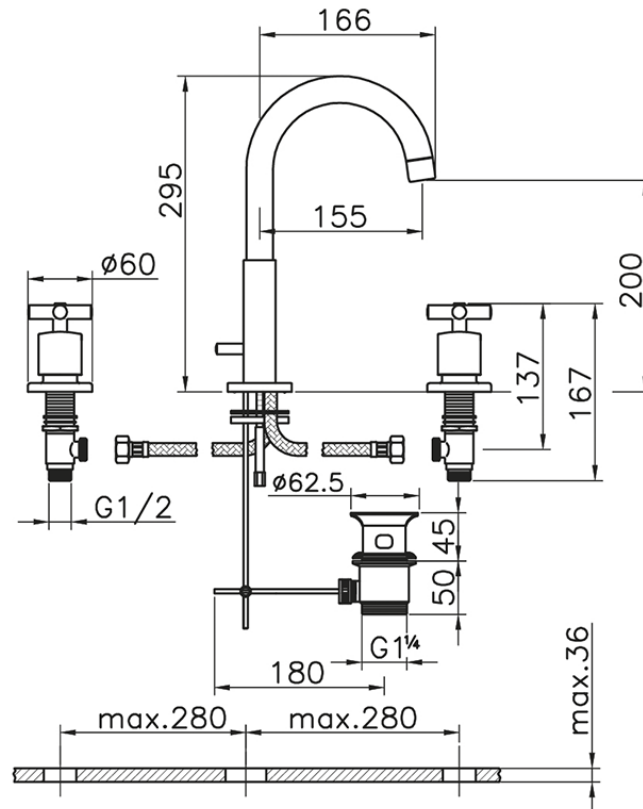

Miscelatore lavabo 3 fori SUITE_SU001060

SU001060

<http://www.huberitalia.com/miscelatore-lavabo-3-fori-suite-su001060>

2025-10-19