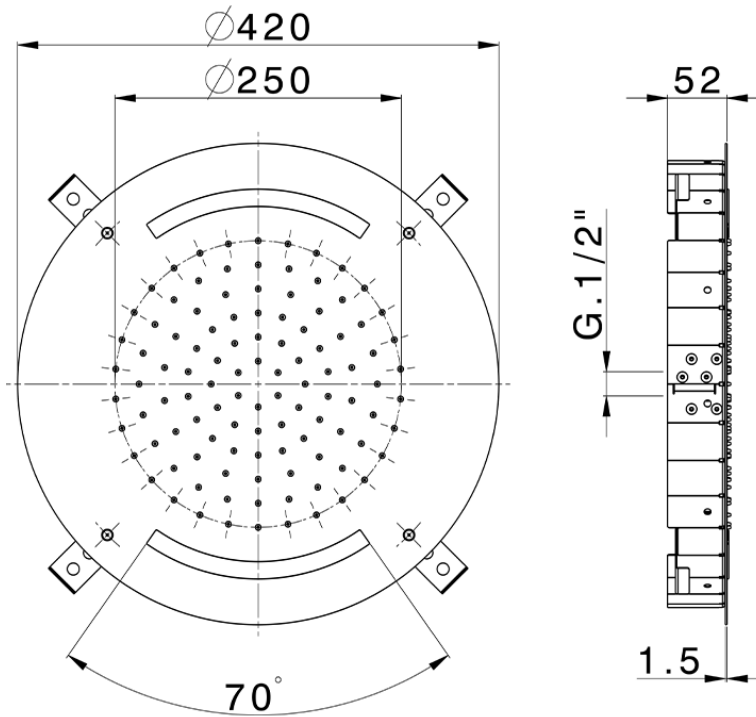

Soffione a soffitto con cromoterapia Ø 420 mm ZEN\_ZS1C0015

ZS1C0015

<http://www.huberitalia.com/soffione-a-soffitto-con-cromoterapia-o-420-mm-zen-zs1c0015>

2026-07-11