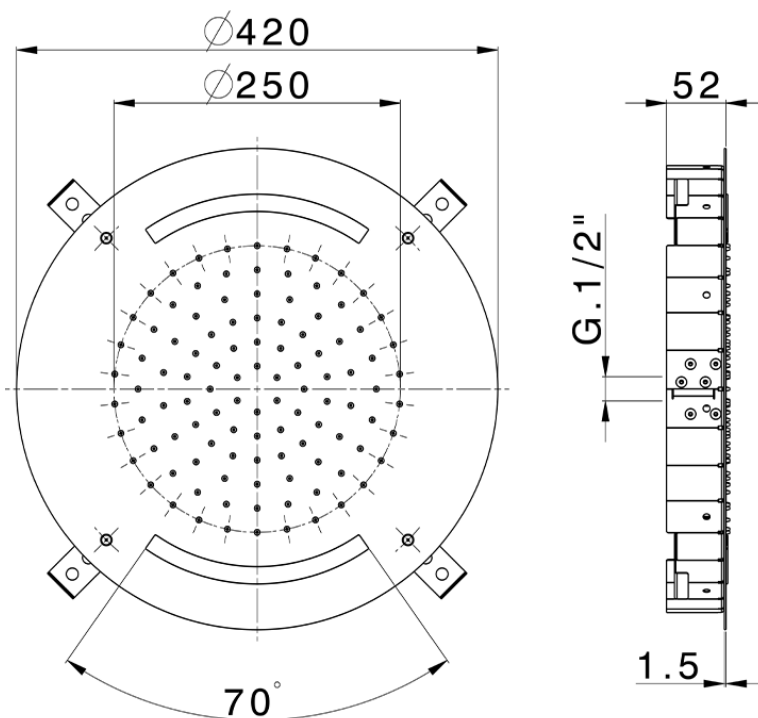

Soffione a soffitto con cromoterapia Ø 420 mm ZEN_ZS1C0015

ZS1C0015

<http://www.huberitalia.com/soffione-a-soffitto-con-cromoterapia-o-420-mm-zen-zs1c0015>

2026-07-11