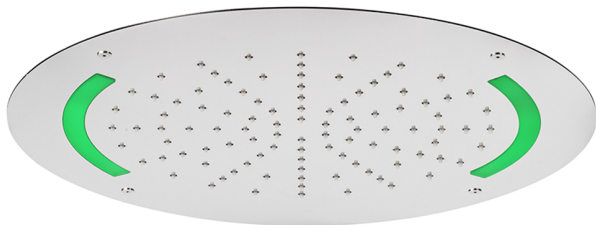

Soffione a soffitto con cromoterapia Ø 420 mm ZEN_ZS1C0015

MODELLO **ZS1C0015**

Soffione a soffitto con cromoterapia Ø 420 mm, funzioni pioggia, cromoterapia, con comando ad incasso incluso, acciaio inox AISI 304

FINITURE DISPONIBILI

-  **D1** D1 Inox Spazzolato
-  **40** 40 Nero Opaco
-  **4Q** 4Q Bianco Opaco
-  **5G** 5G Oro Rosa
-  **D2** D2 Inox Lucido

CARATTERISTICHE

2026-07-11