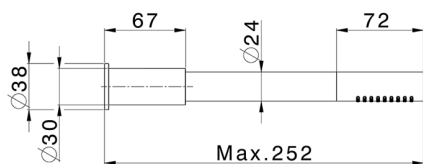

Miscelatore progressivo doccia completo LYNOX_LX000451

MODELLO **LX000451**

Miscelatore progressivo doccia completo, con deviatore, supporto doccetta snodato murale, doccetta monogetto minimalista D.22 mm in INOX, flex inox 150 cm - Inox AISI 304

FINITURE DISPONIBILI

D1 D1 Inox Spazzolato

CARATTERISTICHE

Ricambio Cartuccia **ZZ9B871000**

Cartuccia Monocomando Progressiva 40 mm

2026-05-17