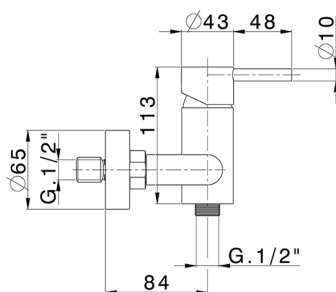

Miscelatore progressivo doccia completo LYNOX_LX000451

MODELLO **LX000451**

Miscelatore progressivo doccia completo, con deviatore, supporto doccetta snodato murale, doccetta monogetto minimalista D.22 mm in INOX, flex inox 150 cm - Inox AISI 304

FINITURE DISPONIBILI

D1 D1 Inox Spazzolato

CARATTERISTICHE

Ricambio Cartuccia **ZZ9B871000**

Cartuccia Monocomando Progressiva 40 mm

2026-05-17