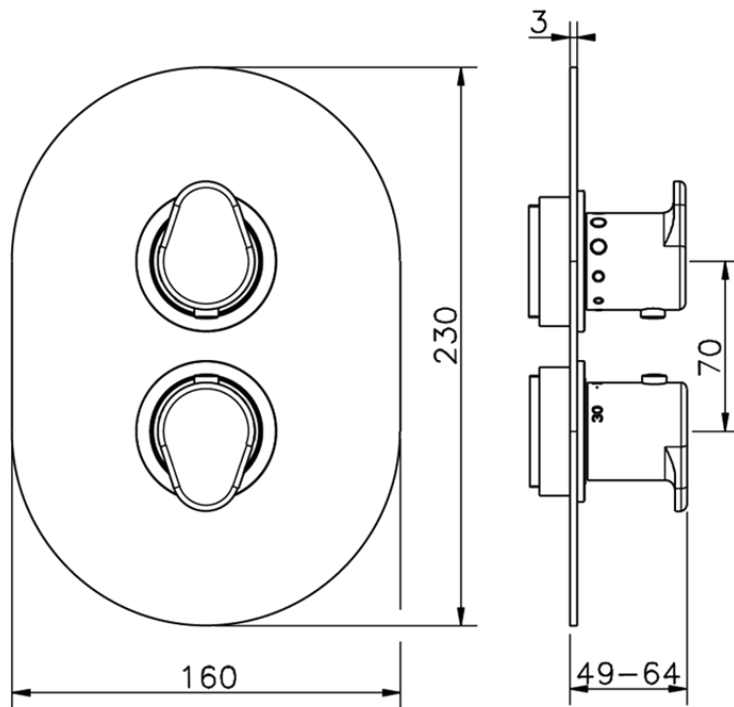

## Parte esterna termostatico doccia incasso 1 uscita THERMO\_LY007300

LY007300

<http://www.huberitalia.com/parte-esterna-termostatico-doccia-incasso-1-uscita-thermo-ly007300>

## Piastra/Plate/Plaque/Platte/Placa

2-3mm: XX 25-40 YY 76-91

10 mm: XX 16-31 YY 65-80

ZB007301

<http://www.huberitalia.com/parte-incasso-termostatico-doccia-1-uscita-incasso-zb007301>

2026-03-29