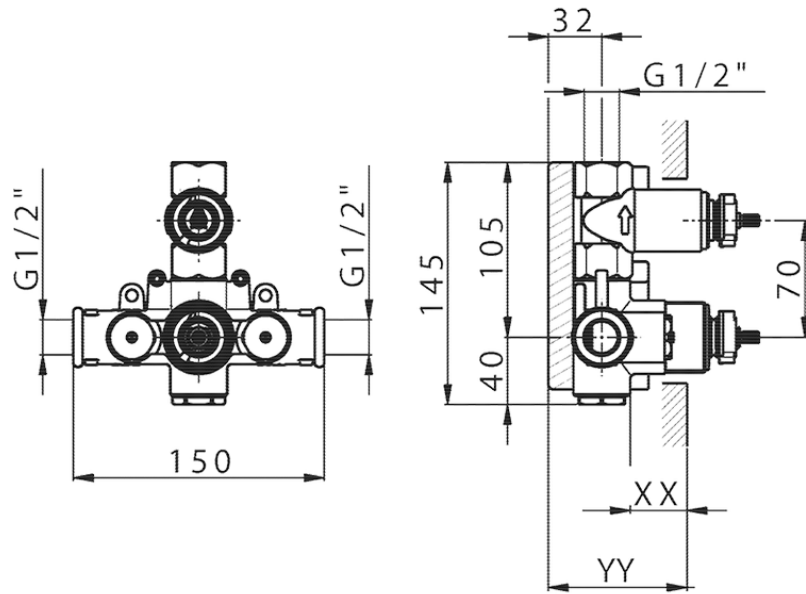

## Parte esterna termostatico doccia incasso 1 uscita THERMO\_LY007300

LY007300

<http://www.huberitalia.com/parte-esterna-termostatico-doccia-incasso-1-uscita-thermo-ly007300>

## Piastra/Plate/Plaque/Platte/Placa

2-3mm: XX 25-40 YY 76-91

10 mm: XX 16-31 YY 65-80

ZB007301

<http://www.huberitalia.com/parte-incasso-termostatico-doccia-1-uscita-incasso-zb007301>

2026-03-29