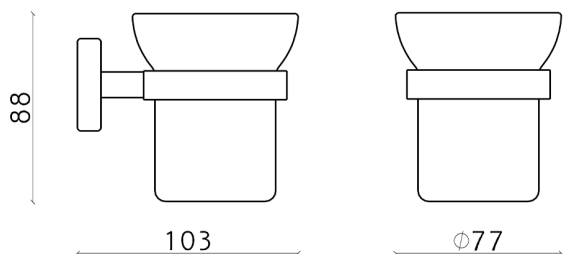

Porta bicchiere LYNOX_LX090501

MODELLO **LX090501**

Porta bicchiere, a muro bicchiere in vetro, Inox AISI 304

FINITURE DISPONIBILI

D1 D1 Inox Spazzolato

CARATTERISTICHE

2026-06-15