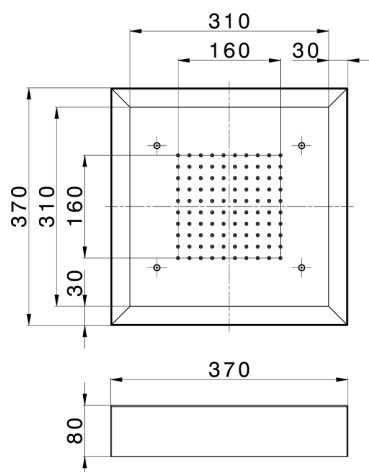

## Soffione a soffitto con cromoterapia 370x370 mm ZEN\_ZS1C0190

MODELLO **ZS1C0190**

Soffione a soffitto con cromoterapia 370x370 mm, con carter esterno bianco, funzioni pioggia, cromoterapia, con comando wireless, acciaio inox AISI 304