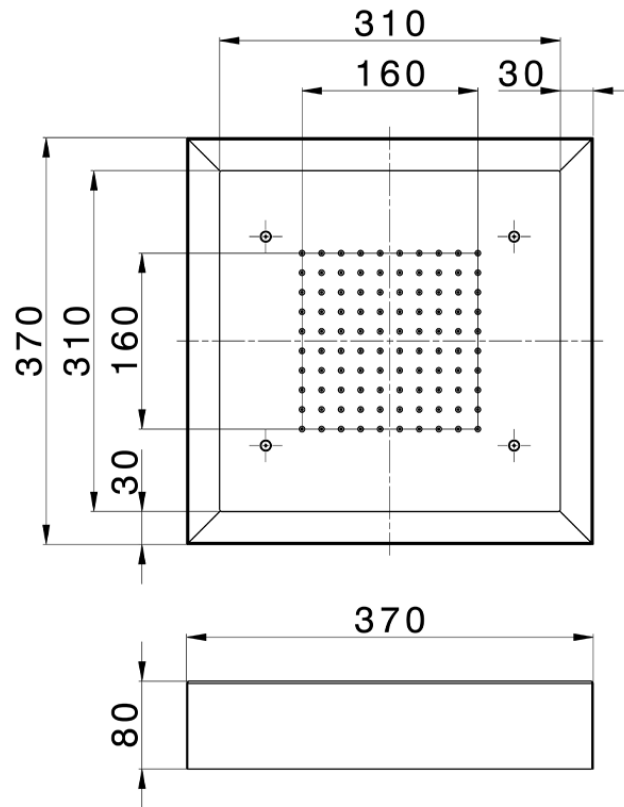

Soffione a soffitto con cromoterapia 370x370 mm ZEN_ZS1C0190

ZS1C0190

<http://www.huberitalia.com/soffione-a-soffitto-con-cromoterapia-370x370-mm-zen-zs1c0190>

2026-06-30