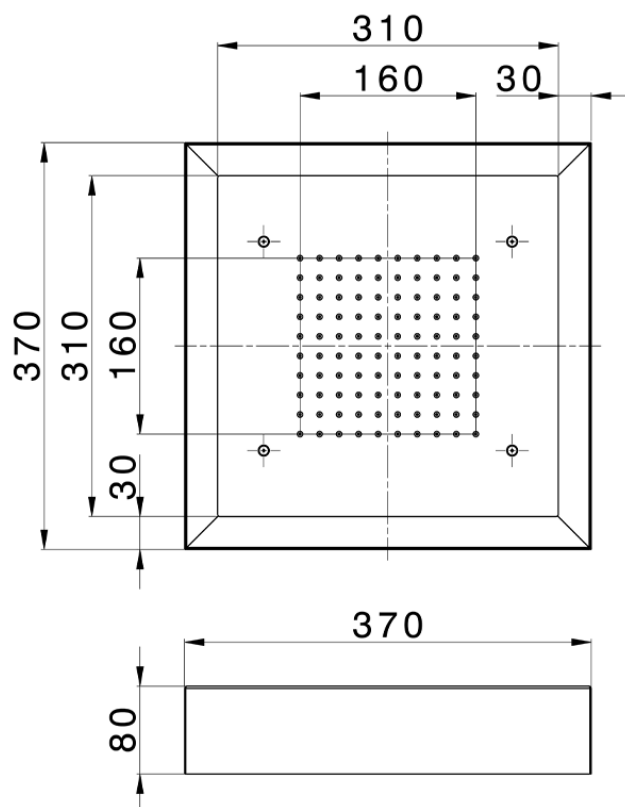

Soffione a soffitto con cromoterapia 370x370 mm ZEN_ZS1C0190

ZS1C0190

<http://www.huberitalia.com/soffione-a-soffitto-con-cromoterapia-370x370-mm-zen-zs1c0190>

2026-06-30