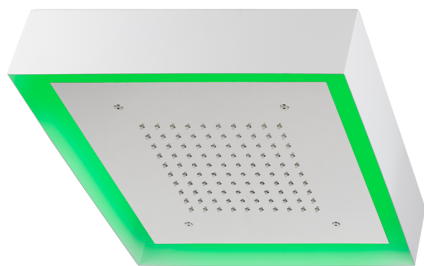

## Soffione a soffitto con cromoterapia 370x370 mm ZEN\_ZS1C0190

MODELLO **ZS1C0190**

Soffione a soffitto con cromoterapia 370x370 mm, con carter esterno bianco, funzioni pioggia, cromoterapia, con comando wireless, acciaio inox AISI 304

### FINITURE DISPONIBILI

-  **D1** D1 Inox Spazzolato
-  **40** 40 Nero Opaco
-  **4Q** 4Q Bianco Opaco
-  **D2** D2 Inox Lucido