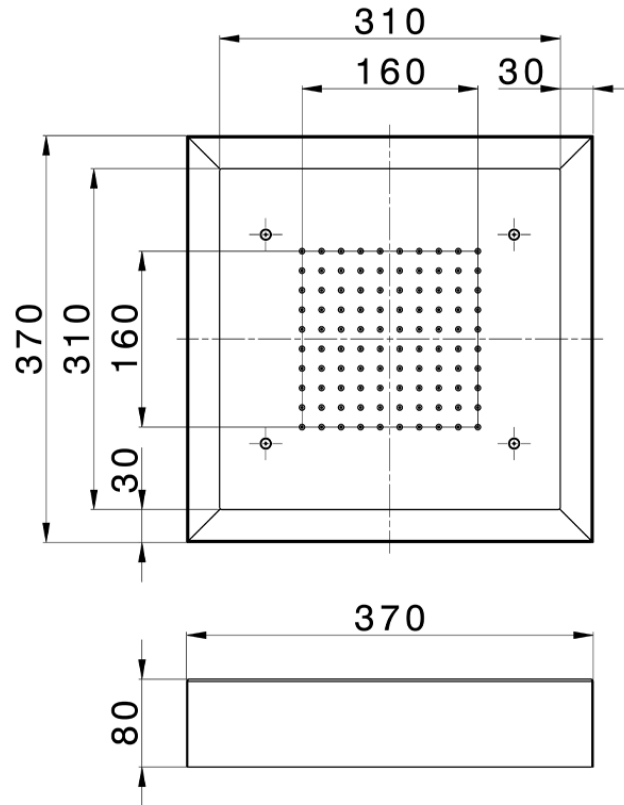

## Soffione a soffitto con cromoterapia 370x370 mm ZEN\_ZS1C0190

ZS1C0190

<http://www.huberitalia.com/soffione-a-soffitto-con-cromoterapia-370x370-mm-zen-zs1c0190>

2026-06-29