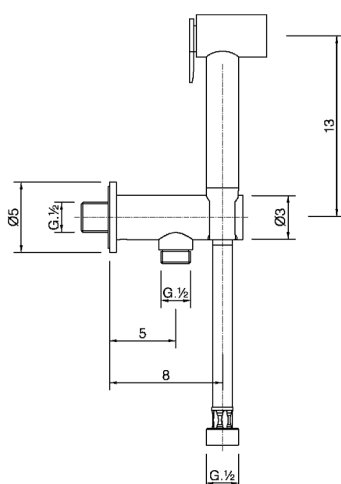

Set idroscopino completo COLLETTIVITÀ_H3007910

MODELLO **H3007910**

Set idroscopino completo, supporto murale con valvola di sicurezza, doccetta idroscopino, flex PVC 120 cm

FINITURE DISPONIBILI

-  **21** 21 Cromo
-  **24** 24 Oro
-  **2F** 2F Nichel Spazzolato
-  **40** 40 Nero Opaco

CARATTERISTICHE

Doccetta idroscopino

Doccetta Idroscopino

Doccetta idroscopino monoforo, per la pulizia del sanitario.

2026-06-18