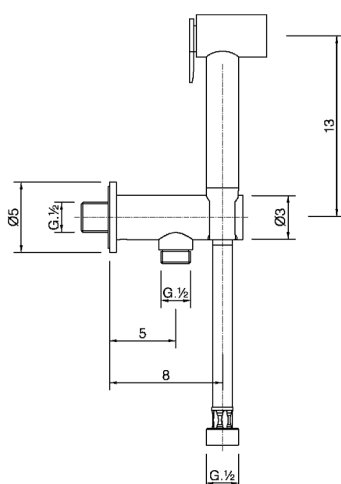

Set idroscopino completo COLLETTIVITÀ_H3007910

MODELLO **H3007910**

Set idroscopino completo, supporto murale con valvola di sicurezza, doccetta idroscopino, flex PVC 120 cm

FINITURE DISPONIBILI

-  **21** 21 Cromo
-  **24** 24 Oro
-  **2F** 2F Nichel Spazzolato
-  **40** 40 Nero Opaco

CARATTERISTICHE

Doccetta idroscopino

Doccetta Idroscopino

Doccetta idroscopino monoforo, per la pulizia del sanitario.

2026-04-17