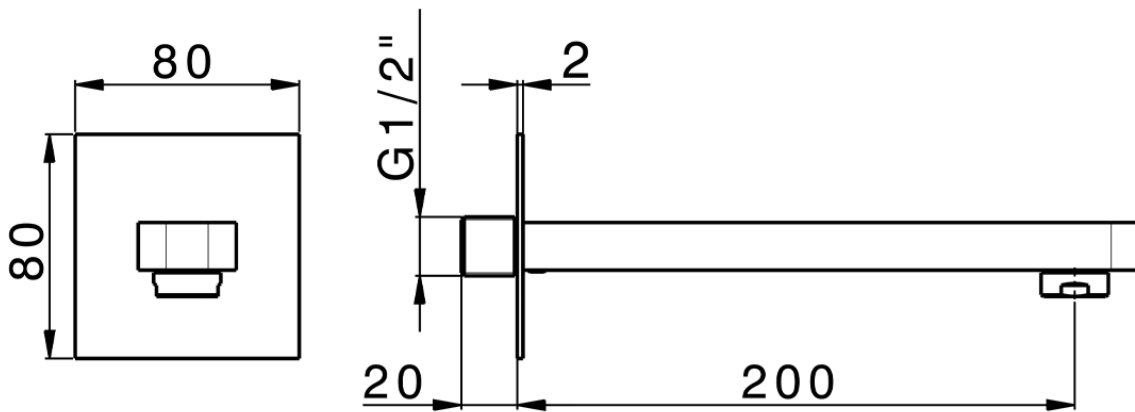

Bocca di erogazione PUSH&SHOWER_ZB0G5120

ZB0G5120

<http://www.huberitalia.com/bocca-di-erogazione-pushshower-zb0g5120>

2026-04-20