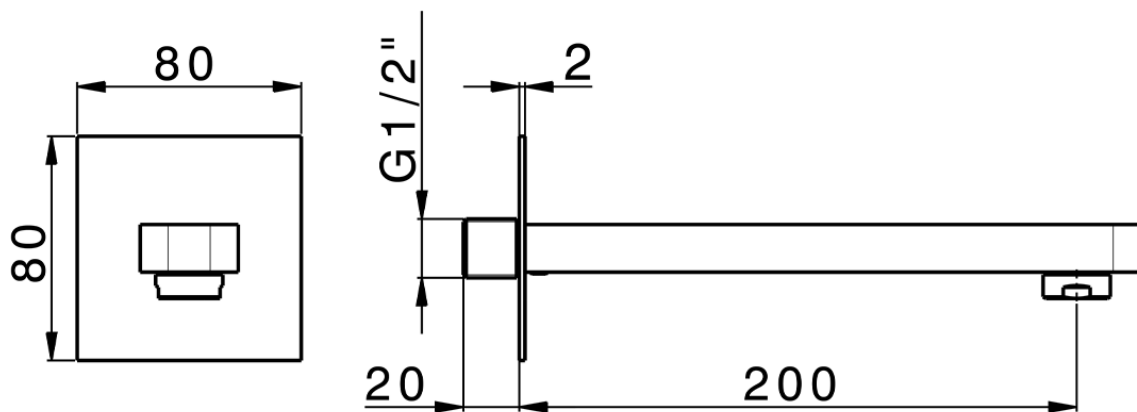

Bocca di erogazione PUSH&SHOWER_ZB0G5120

ZB0G5120

<http://www.huberitalia.com/bocca-di-erogazione-pushshower-zb0g5120>

2026-04-20