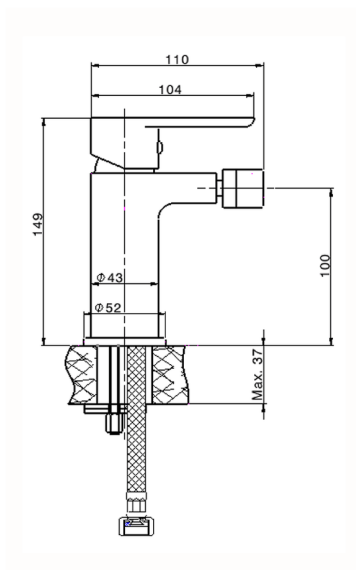

Miscelatore monocomando bidet SATURNO_SN000564

MODELLO **SN000564**

Miscelatore monocomando bidet, senza scarico automatico, flex inox G.3/8"

FINITURE DISPONIBILI

21 21 Cromo

CARATTERISTICHE

Ricambio Cartuccia **ZZ99750000**

Cartuccia Monocomando 35 mm

2026-05-14