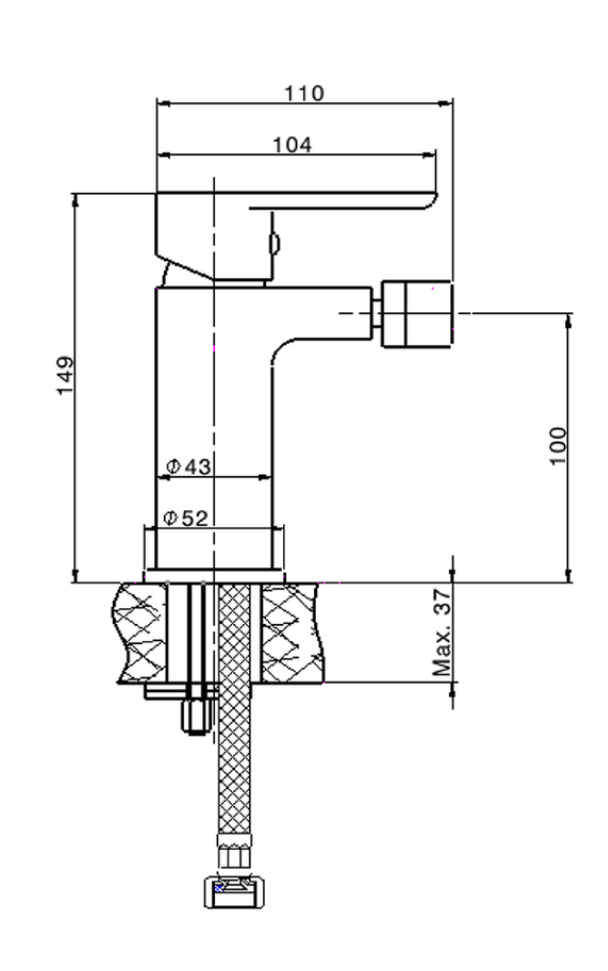

Miscelatore monocomando bidet SATURNO_SN000564

SN000564

<http://www.huberitalia.com/miscelatore-monocomando-bidet-saturno-sn000564>

2026-05-14