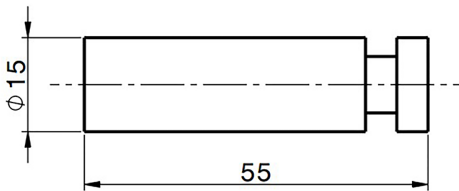

Appendino singolo LYNOX_LX090711

MODELLO **LX090711**

Appendino singolo, Inox AISI 304

FINITURE DISPONIBILI

D1 D1 Inox Spazzolato

CARATTERISTICHE

2026-06-15