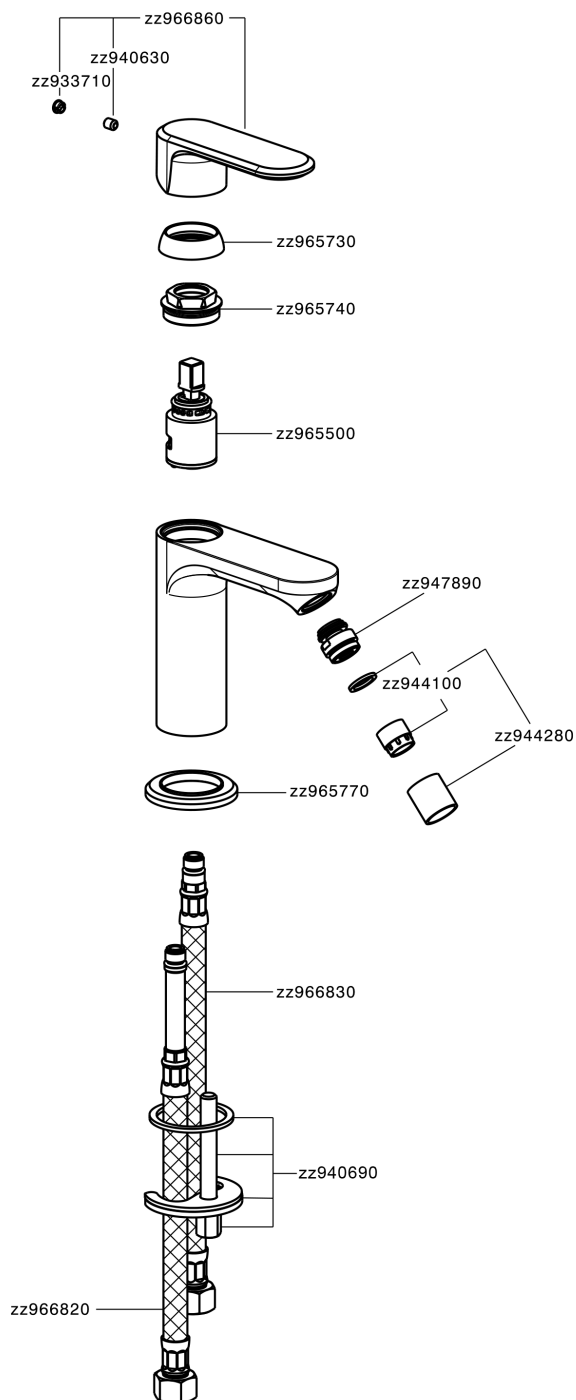

Miscelatore monocomando bidet LEVITY_LY000560

LY000560

<http://www.huberitalia.com/miscelatore-monocomando-bidet-levity-ly000560>

2025-07-04