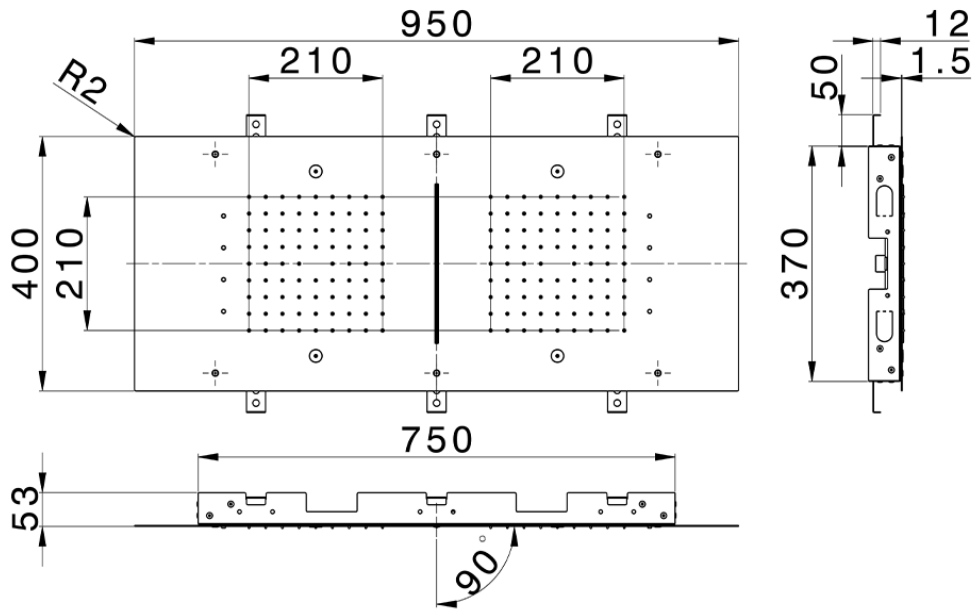

Soffione a soffitto 950x400 mm ZEN_ZS1C0380

ZS1C0380

<http://www.huberitalia.com/soffione-a-soffitto-950x400-mm-zen-zs1c0380>

2026-07-11