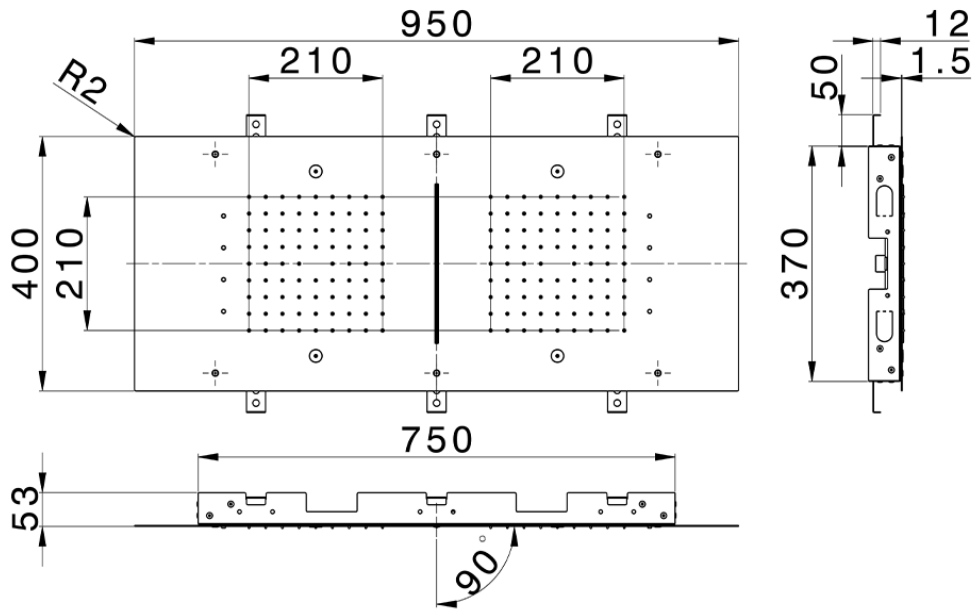

Soffione a soffitto 950x400 mm ZEN_ZS1C0380

ZS1C0380

<http://www.huberitalia.com/soffione-a-soffitto-950x400-mm-zen-zs1c0380>

2026-05-17