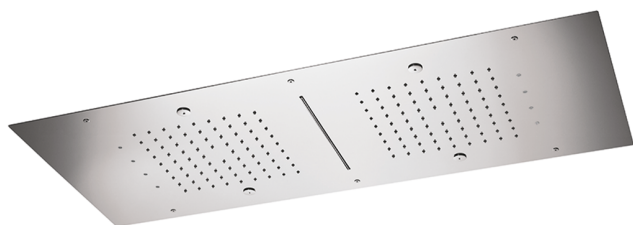

Soffione a soffitto 950x400 mm ZEN_ZS1C0380

MODELLO **ZS1C0380**

Soffione a soffitto 950x400 mm, funzioni 2 piogge, nebulizzazione, funzioni cascata, cromoterapia, con radiocomando incluso, acciaio inox AISI 304

FINITURE DISPONIBILI

D1 D1 Inox Spazzolato

40 40 Nero Opaco

4Q 4Q Bianco Opaco

D2 D2 Inox Lucido

CARATTERISTICHE

2026-05-17