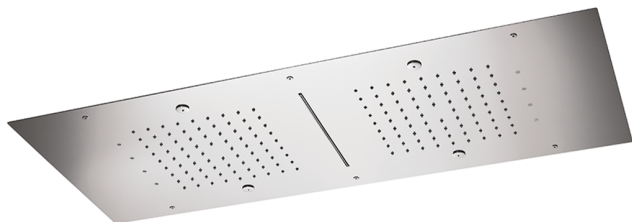

Soffione a soffitto 950x400 mm ZEN_ZS1C0380

MODELLO **ZS1C0380**

Soffione a soffitto 950x400 mm, funzioni 2 piogge, nebulizzazione, funzioni cascata, cromoterapia, con radiocomando incluso, acciaio inox AISI 304

FINITURE DISPONIBILI

-  **D1** D1 Inox Spazzolato
-  **40** 40 Nero Opaco
-  **4Q** 4Q Bianco Opaco
-  **D2** D2 Inox Lucido

CARATTERISTICHE

2026-05-17