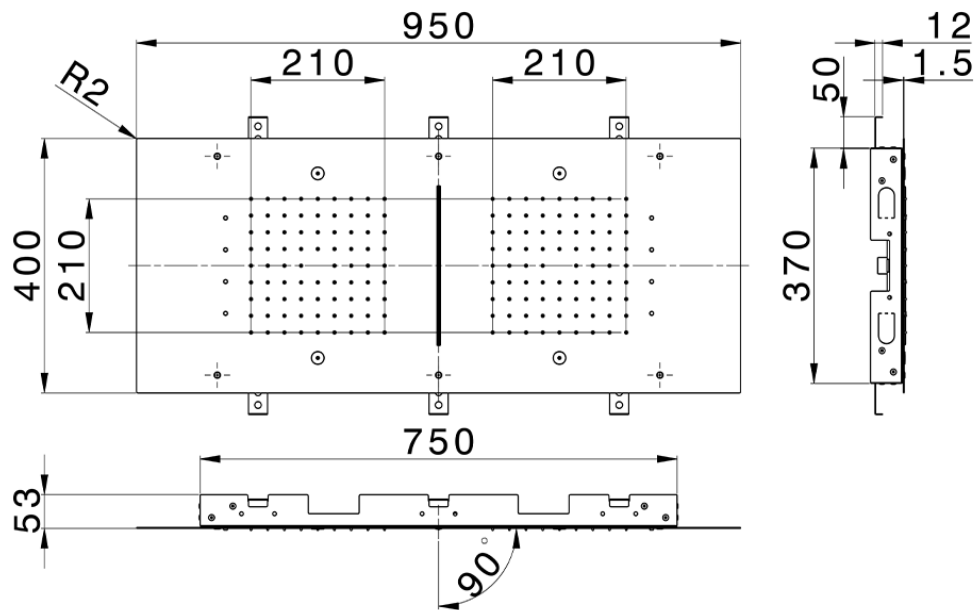

Soffione a soffitto 950x400 mm ZEN_ZS1C0380

ZS1C0380

<http://www.huberitalia.com/soffione-a-soffitto-950x400-mm-zen-zs1c0380>

2026-05-17