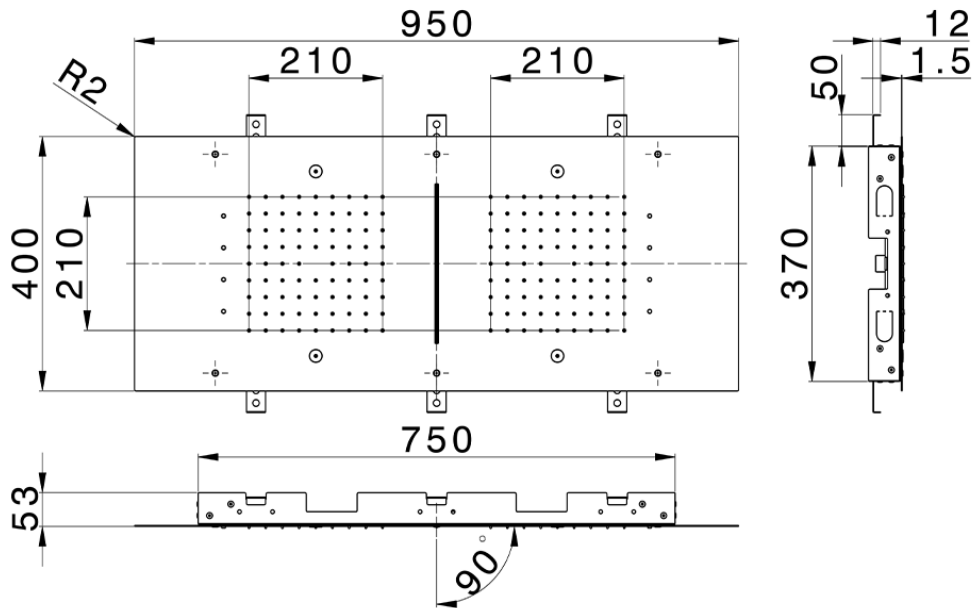

Soffione a soffitto 950x400 mm ZEN_ZS1C0380

ZS1C0380

<http://www.huberitalia.com/soffione-a-soffitto-950x400-mm-zen-zs1c0380>

2026-07-11