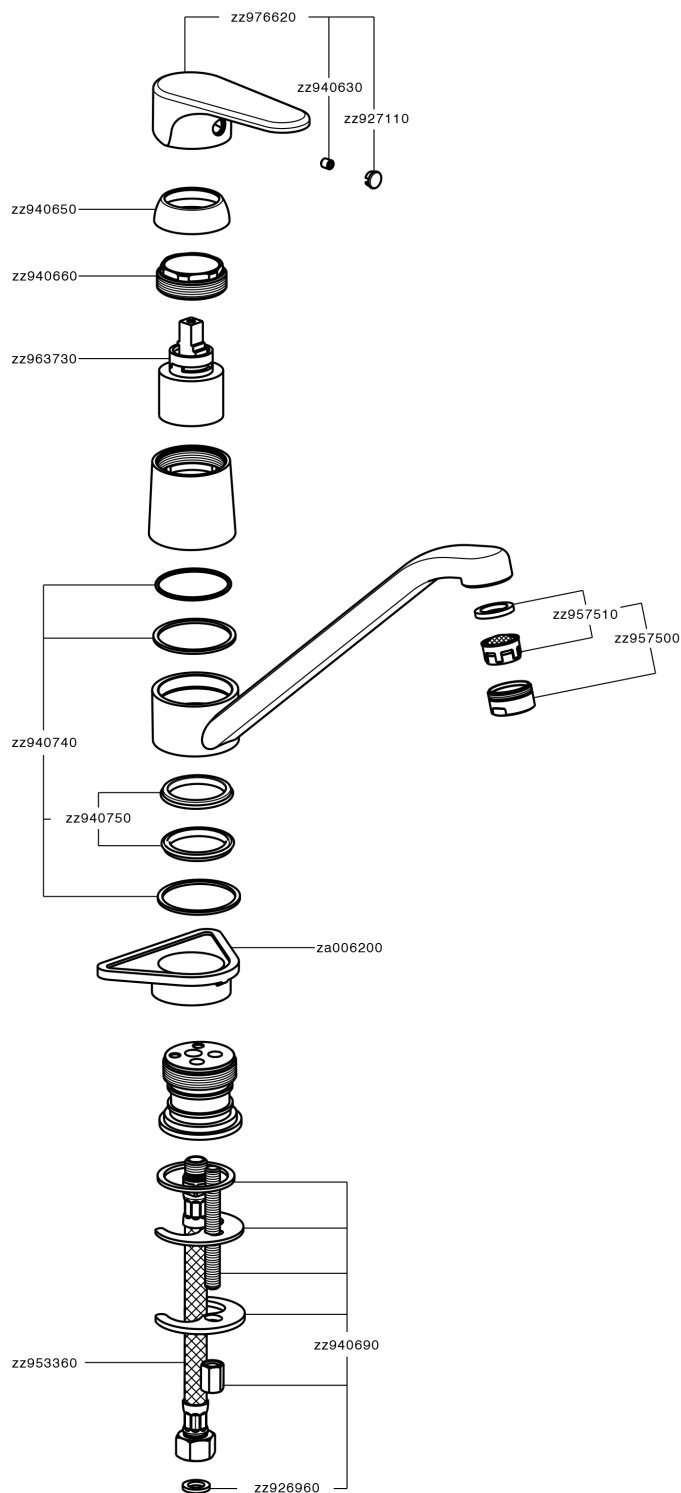

Miscelatore monocomando lavello EnergySave KITCHEN_AH000585

AH000585

<http://www.huberitalia.com/miscelatore-monocomando-lavello-energysave-kitchen-ah000585>

2026-04-20