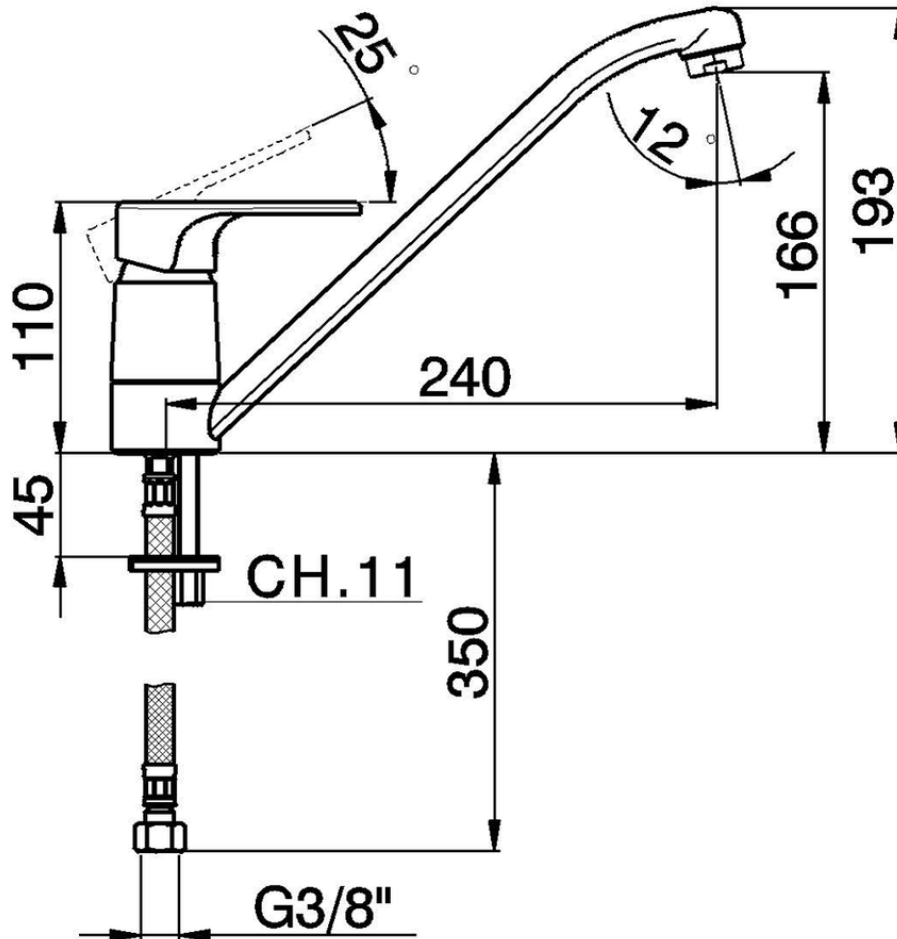

## Miscelatore monocomando lavello EnergySave KITCHEN\_AH000585

AH000585

<http://www.huberitalia.com/miscelatore-monocomando-lavello-energysave-kitchen-ah000585>

2026-04-20